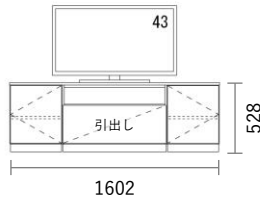

W1602×H528×D405mm

No	品名・仕様	品番	単価	数量	金額
1	台輪 W400用	G2D4006A□□	¥4,000	2	¥8,000
2	台輪 W800用	G2D8006A□□	¥4,800	1	¥4,800
3	キャビネット W400 H450	G3C4045A□□	¥14,800	2	¥29,600
4	キャビネット W800 H450	G3C8045A□□	¥20,500	1	¥20,500
5	固定棚板 W800用	G3K8002A□□	¥5,400	1	¥5,400
6	可動棚板 W400用 1枚入	G3S4002A□□1	¥3,600	2	¥7,200
7	扉 W400 H450用	G2T4045A●●	¥9,800	2	¥19,600
8	引出し前板(プッシュオープンタイプ) W800 H300用	G3M8030A●●●	¥15,500	1	¥15,500
9	化粧天板・底板 W1600	G3PL160A●●●	¥26,900	1	¥26,900
10	スライドヒンジ2 プッシュラッチ1セット	SPT001	¥1,500	2	¥3,000
11	配線孔キャップ	HSC001▽	¥700	1	¥700
12	引出しユニット(プッシュオープン) W800 H300用	G4U8030A□□	¥16,800	1	¥16,800
13					
14					
15					
16					
17					
18					
19					
20					

Planning and Price

上記のプランは一例です。インターネットからどなたでも簡単にプランニング&価格算出ができるプランニングソフトをご用意しております。ぜひお試しください。

合計金額 ¥158,000

消費税 ¥15,800

税込合計金額 ¥173,800

カラーバリエーション

キャビネット・台輪・棚板・引出しユニット

色記号：□□