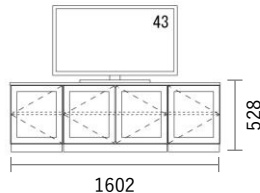

W1602×H528×D405mm

No	品名・仕様	品番	単価	数量	金額
1	台輪 W400用	G2D4006A□□	¥4,000	2	¥8,000
2	台輪 W800用	G2D8006A□□	¥4,800	1	¥4,800
3	キャビネット W400 H450	G3C4045A□□	¥14,800	2	¥29,600
4	キャビネット W800 H450	G3C8045A□□	¥20,500	1	¥20,500
5	可動棚板 W400用 1枚入	G3S4002A□□1	¥3,600	2	¥7,200
6	可動棚板 W800用 1枚入	G3S8002A□□1	¥5,000	1	¥5,000
7	扉 ガラスタイプ W400 H450用	G2T4045A▲▲	¥39,200	4	¥156,800
8	化粧天板・底板 W1600	G3PL160A●●	¥26,900	1	¥26,900
9	スライドヒンジ2 プッシュラッチ1セット	SPT001	¥1,500	4	¥6,000
10	配線孔キャップ	HSC001▽	¥700	1	¥700
11					
12					
13					
14					
15					
16					
17					
18					
19					
20					

Planning and Price

上記のプランは一例です。インターネットからどなたでも簡単にプランニング&価格算出ができるプランニングソフトをご用意しております。ぜひお試しください。

合計金額 ¥265,500

消費税 ¥26,550

税込合計金額 ¥292,050

カラーバリエーション

キャビネット・台輪・棚板・引出しユニット

色記号：□□