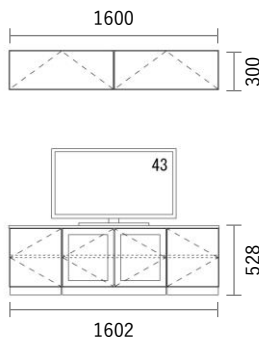

GRID Cabinet

Package PLAN

2023/1/21より価格改定

TVボード

Plan T10

プレミアカラー

¥ 294,500

(消費税・施工費・運賃別途)

W1602×H528・300×D405mm

No	品名・仕様	品番	単価	数量	金額
1	台輪 W400用	G2D4006A□□	¥4,000	2	¥8,000
2	台輪 W800用	G2D8006A□□	¥4,800	1	¥4,800
3	キャビネット W400 H450	G3C4045A□□	¥14,800	2	¥29,600
4	キャビネット W800 H300	G3C8030A□□	¥17,700	2	¥35,400
5	キャビネット W800 H450	G3C8045A□□	¥20,500	1	¥20,500
6	可動棚板 W400用 1枚入	G3S4002A□□1	¥3,600	2	¥7,200
7	可動棚板 W800用 1枚入	G3S8002A□□1	¥5,000	1	¥5,000
8	扉 W400 H450用	G2T4045A●●	¥9,800	2	¥19,600
9	扉 ガラスタイプ W400 H450用	G2T4045A▲▲	¥39,200	2	¥78,400
10	フラップ扉 W800 H300	G2F8030A●●	¥16,200	2	¥32,400
11	化粧天板・底板 W1600	G3PL160A●●	¥26,900	1	¥26,900
12	フラップ扉 Cabinet用金具セット	FPG001	¥10,000	2	¥20,000
13	スライドヒンジ2 プッシュラッチ1セット	SPT001	¥1,500	4	¥6,000
14	配線孔キャップ	HSC001▽	¥700	1	¥700
15					
16					
17					
18					
19					
20					

Planning and Price

上記のプランは一例です。インターネットからどなたでも簡単にプランニング&価格算出ができるプランニングソフトをご用意しております。ぜひお試しください。

合計金額 ¥294,500

消費税 ¥29,450

税込合計金額 ¥323,950

カラーバリエーション

キャビネット・台輪・棚板・引出しユニット

色記号：□□

WH SH
ホワイト スモーク
ヒッコリー ヒッコリー

扉・フラップ扉・引出し前板・化粧天板/底板

色記号：●●

WG BG BL
ホワイト ブラック ブラック
グロス グロス グロスライン

継ぎ目のない、なめらかな仕上がり

一般的な塗装と同じく、表面と木口に継ぎ目がない一体化した仕上げ。最上位の質感と信頼性を誇る鏡面性は、最上級のインテリアを実現します。

※扉H1200・1800タイプは、WG(ホワイトグロス)・BG(ブラックグロス)のみとなります。

ガラス扉・フラップガラス扉

色記号：▲▲

AW AB
アルミ アルミ
ホワイト ブラック

ワーキングトップカウンター

色記号：△△

CA BA
クリア ブラウン
アッシュ アッシュ

配線孔キャップ

色記号：▽

W B
ホワイト ブラック

※色調や質感はサンプル帳をご確認ください。