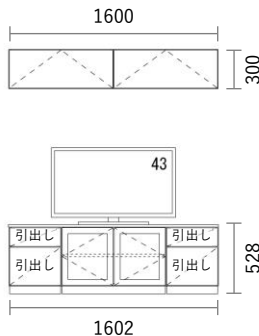

GRID Cabinet

Package PLAN

2023/1/21より価格改定

TVボード

Plan T11

プレミアカラー

¥ 355,100

(消費税・施工費・運賃別途)

W1602×H528・300×D405mm

| No | 品名・仕様 | 品番 | 単価 | 数量 | 金額 |
|----|-------------------------------|-------------|---------|----|---------|
| 1 | 台輪 W400用 | G2D4006A□□ | ¥4,000 | 2 | ¥8,000 |
| 2 | 台輪 W800用 | G2D8006A□□ | ¥4,800 | 1 | ¥4,800 |
| 3 | キャビネット W400 H450 | G3C4045A□□ | ¥14,800 | 2 | ¥29,600 |
| 4 | キャビネット W800 H300 | G3C8030A□□ | ¥17,700 | 2 | ¥35,400 |
| 5 | キャビネット W800 H450 | G3C8045A□□ | ¥20,500 | 1 | ¥20,500 |
| 6 | 可動棚板 W800用 1枚入 | G3S8002A□□1 | ¥5,000 | 1 | ¥5,000 |
| 7 | 扉 ガラスタイプ W400 H450用 | G2T4045A▲▲ | ¥39,200 | 2 | ¥78,400 |
| 8 | フラップ扉 W800 H300 | G2F8030A●● | ¥16,200 | 2 | ¥32,400 |
| 9 | 引出し前板(プッシュオープンタイプ) W400 H150用 | G3M4015A●● | ¥7,600 | 2 | ¥15,200 |
| 10 | 引出し前板(プッシュオープンタイプ) W400 H300用 | G3M4030A●● | ¥9,600 | 2 | ¥19,200 |
| 11 | 化粧天板・底板 W1600 | G3PL160A●● | ¥26,900 | 1 | ¥26,900 |
| 12 | フラップ扉 Cabinet用金具セット | FPG001 | ¥10,000 | 2 | ¥20,000 |
| 13 | スライドヒンジ2 プッシュラッチ1セット | SPT001 | ¥1,500 | 2 | ¥3,000 |
| 14 | 配線孔キャップ | HSC001▽ | ¥700 | 1 | ¥700 |
| 15 | 引出しユニット(プッシュオープン) W400 H150用 | G4U4015A□□ | ¥13,700 | 2 | ¥27,400 |
| 16 | 引出しユニット(プッシュオープン) W400 H300用 | G4U4030A□□ | ¥14,300 | 2 | ¥28,600 |
| 17 | | | | | |
| 18 | | | | | |
| 19 | | | | | |
| 20 | | | | | |

Planning and Price

上記のプランは一例です。インターネットからどなたでも簡単にプランニング&価格算出ができるプランニングソフトをご用意しております。ぜひお試しください。

合計金額 ¥355,100

消費税 ¥35,510

税込合計金額 ¥390,610

カラーバリエーション

キャビネット・台輪・棚板・引出しユニット

色記号：□□