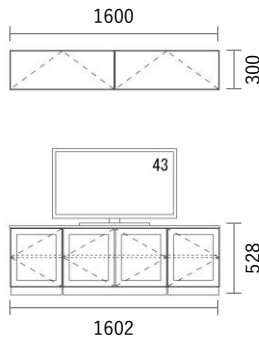

GRID Cabinet

Package PLAN

2023/1/21より価格改定

TVボード

Plan T12

プレミアカラー

¥ 353,300

(消費税・施工費・運賃別途)

W1602×H528・300×D405mm

No	品名・仕様	品番	単価	数量	金額
1	台輪 W400用	G2D4006A□□	¥4,000	2	¥8,000
2	台輪 W800用	G2D8006A□□	¥4,800	1	¥4,800
3	キャビネット W400 H450	G3C4045A□□	¥14,800	2	¥29,600
4	キャビネット W800 H300	G3C8030A□□	¥17,700	2	¥35,400
5	キャビネット W800 H450	G3C8045A□□	¥20,500	1	¥20,500
6	可動棚板 W400用 1枚入	G3S4002A□□1	¥3,600	2	¥7,200
7	可動棚板 W800用 1枚入	G3S8002A□□1	¥5,000	1	¥5,000
8	扉 ガラスタイプ W400 H450用	G2T4045A▲▲▲	¥39,200	4	¥156,800
9	フラップ扉 W800 H300	G2F8030A●●●	¥16,200	2	¥32,400
10	化粧天板・底板 W1600	G3PL160A●●●	¥26,900	1	¥26,900
11	フラップ扉 Cabinet用金具セット	FPG001	¥10,000	2	¥20,000
12	スライドヒンジ2 プッシュラッチ1セット	SPT001	¥1,500	4	¥6,000
13	配線孔キャップ	HSC001▽	¥700	1	¥700
14					
15					
16					
17					
18					
19					
20					

合計金額	¥353,300
消費税	¥35,330
税込合計金額	¥388,630

Planning and Price

上記のプランは一例です。インターネットからどなたでも簡単にプランニング&価格算出ができるプランニングソフトをご用意しております。ぜひお試しください。

カラーバリエーション

キャビネット・台輪・棚板・引出しユニット
色記号：□□

WH SH
ホワイト ヒッコリー スモーク ヒッコリー

扉・フラップ扉・引出し前板・化粧天板/底板
色記号：●●

WG BG BL
ホワイト グロス ブラック グロス ブラック グロスライン

継ぎ目のない、なめらかな仕上がり

一般的な塗装と同じく、表面と木口に継ぎ目がない一体化した仕上げ。最上位の質感と信頼性を誇る鏡面性は、最上級のインテリアを実現します。

※扉H1200・1800タイプは、WG (ホワイトグロス)・BG (ブラックグロス) のみとなります。

ガラス扉・フラップガラス扉
色記号：▲▲

AW AB
アルミ ホワイト アルミ ブラック

ワーキングトップカウンター
色記号：△△

CA BA
クリア アッシュ ブラウン アッシュ

配線孔キャップ
色記号：▽

W B
ホワイト ブラック

※色調や質感はサンプル帳をご確認ください。