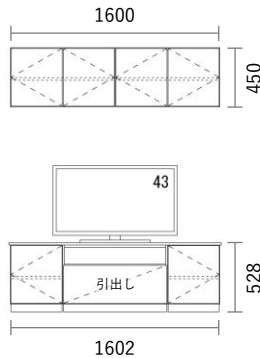

GRID Cabinet

Package PLAN

2023/1/21より価格改定

TVボード

Plan T13

プレミアカラー

¥ 254,200

(消費税・施工費・運賃別途)

W1602×H528・450×D405mm

No	品名・仕様	品番	単価	数量	金額
1	台輪 W400用	G2D4006A□□	¥4,000	2	¥8,000
2	台輪 W800用	G2D8006A□□	¥4,800	1	¥4,800
3	キャビネット W400 H450	G3C4045A□□	¥14,800	2	¥29,600
4	キャビネット W800 H450	G3C8045A□□	¥20,500	3	¥61,500
5	固定棚板 W800用	G3K8002A□□	¥5,400	1	¥5,400
6	可動棚板 W400用 1枚入	G3S4002A□□1	¥3,600	2	¥7,200
7	可動棚板 W800用 1枚入	G3S8002A□□1	¥5,000	2	¥10,000
8	扉 W400 H450用	G2T4045A●●	¥9,800	6	¥58,800
9	引出し前板(プッシュオープンタイプ) W800 H300用	G3M8030A●●	¥15,500	1	¥15,500
10	化粧天板・底板 W1600	G3PL160A●●	¥26,900	1	¥26,900
11	スライドヒンジ2 プッシュラッチ1セット	SPT001	¥1,500	6	¥9,000
12	配線孔キャップ	HSC001▽	¥700	1	¥700
13	引出しユニット(プッシュオープン) W800 H300用	G4U8030A□□	¥16,800	1	¥16,800
14					
15					
16					
17					
18					
19					
20					

Planning and Price

上記のプランは一例です。インターネットからどなたでも簡単にプランニング&価格算出ができるプランニングソフトをご用意しております。ぜひお試しください。

合計金額 ¥254,200

消費税 ¥25,420

税込合計金額 ¥279,620

カラーバリエーション

キャビネット・台輪・棚板・引出しユニット

色記号：□□

WH SH
ホワイト ヒッコリー スモーク ヒッコリー

扉・フラップ扉・引出し前板・化粧天板/底板

色記号：●●

WG BG BL
ホワイト グロス ブラック グロス ブラック グロスライン

継ぎ目のない、なめらかな仕上がり

一般的な塗装と同じく、表面と木口に継ぎ目がない一体化した仕上げ。最上位の質感と信頼性を誇る鏡面性は、最上級のインテリアを実現します。

※扉H1200・1800タイプは、WG(ホワイトグロス)・BG(ブラックグロス)のみとなります。

ガラス扉・フラップガラス扉

色記号：▲▲

AW AB
アルミ ホワイト アルミ ブラック

ワーキングトップカウンター

色記号：△△

CA BA
クリア アッシュ ブラウン アッシュ

配線孔キャップ

色記号：▽

W B
ホワイト ブラック

※色調や質感はサンプル帳をご確認ください。