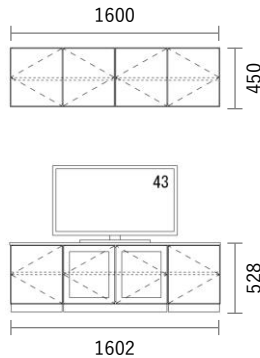

GRID Cabinet

Package PLAN

2023/1/21より価格改定

TVボード

Plan T16

プレミアカラー

¥ 300,000

(消費税・施工費・運賃別途)

W1602×H528・450×D405mm

No	品名・仕様	品番	単価	数量	金額
1	台輪 W400用	G2D4006A□□	¥4,000	2	¥8,000
2	台輪 W800用	G2D8006A□□	¥4,800	1	¥4,800
3	キャビネット W400 H450	G3C4045A□□	¥14,800	2	¥29,600
4	キャビネット W800 H450	G3C8045A□□	¥20,500	3	¥61,500
5	可動棚板 W400用 1枚入	G3S4002A□□1	¥3,600	2	¥7,200
6	可動棚板 W800用 3枚入	G3S8002A□□3	¥12,100	1	¥12,100
7	扉 W400 H450用	G2T4045A●●	¥9,800	6	¥58,800
8	扉 ガラスタイプ W400 H450用	G2T4045A▲▲	¥39,200	2	¥78,400
9	化粧天板・底板 W1600	G3PL160A●●	¥26,900	1	¥26,900
10	スライドヒンジ2 プッシュラッチ1セット	SPT001	¥1,500	8	¥12,000
11	配線孔キャップ	HSC001▽	¥700	1	¥700
12					
13					
14					
15					
16					
17					
18					
19					
20					

Planning and Price

上記のプランは一例です。インターネットからどなたでも簡単にプランニング&価格算出ができるプランニングソフトをご用意しております。ぜひお試しください。

合計金額 ¥300,000

消費税 ¥30,000

税込合計金額 ¥330,000

カラーバリエーション

キャビネット・台輪・棚板・引出しユニット

色記号：□□

WH SH
ホワイト ヒッコリー スモーク ヒッコリー

扉・フラップ扉・引出し前板・化粧天板/底板

色記号：●●

WG BG BL
ホワイト グロス ブラック グロス ブラック グロスライン

継ぎ目のない、なめらかな仕上がり

一般的な塗装と同じく、表面と木口に継ぎ目がない一体化した仕上げ。最上位の質感と信頼性を誇る鏡面性は、最上級のインテリアを実現します。

※扉H1200・1800タイプは、WG(ホワイトグロス)・BG(ブラックグロス)のみとなります。

ガラス扉・フラップガラス扉

色記号：▲▲

AW AB
アルミ ホワイト アルミ ブラック

ワーキングトップカウンター

色記号：△△

CA BA
クリア アッシュ ブラウン アッシュ

配線孔キャップ

色記号：▽

W B
ホワイト ブラック

※色調や質感はサンプル帳をご確認ください。