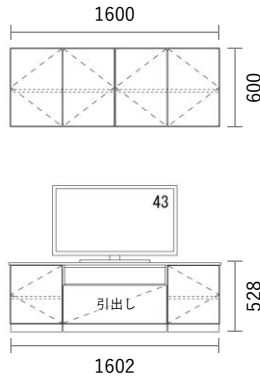

GRID Cabinet

Package PLAN

2023/1/21より価格改定

TVボード

Plan T19

プレミアカラー

¥ 267,200

(消費税・施工費・運賃別途)

W1602×H528・600×D405mm

No	品名・仕様	品番	単価	数量	金額
1	台輪 W400用	G2D4006A□□	¥4,000	2	¥8,000
2	台輪 W800用	G2D8006A□□	¥4,800	1	¥4,800
3	キャビネット W400 H450	G3C4045A□□	¥14,800	2	¥29,600
4	キャビネット W800 H450	G3C8045A□□	¥20,500	1	¥20,500
5	キャビネット W800 H600	G3C8060A□□	¥22,800	2	¥45,600
6	固定棚板 W800用	G3K8002A□□	¥5,400	1	¥5,400
7	可動棚板 W400用 1枚入	G3S4002A□□1	¥3,600	2	¥7,200
8	可動棚板 W800用 1枚入	G3S8002A□□1	¥5,000	2	¥10,000
9	扉 W400 H450用	G2T4045A●●	¥9,800	2	¥19,600
10	扉 W400 H600用	G2T4060A●●	¥11,900	4	¥47,600
11	引出し前板(プッシュオープンタイプ) W800 H300用	G3M8030A●●●	¥15,500	1	¥15,500
12	化粧天板・底板 W1600	G3PL160A●●●	¥26,900	1	¥26,900
13	スライドヒンジ2 プッシュラッチ1セット	SPT001	¥1,500	6	¥9,000
14	配線孔キャップ	HSC001▽	¥700	1	¥700
15	引出しユニット(プッシュオープン) W800 H300用	G4U8030A□□	¥16,800	1	¥16,800
16					
17					
18					
19					
20					

Planning and Price

上記のプランは一例です。インターネットからどなたでも簡単にプランニング&価格算出ができるプランニングソフトをご用意しております。ぜひお試しください。

合計金額 ¥267,200

消費税 ¥26,720

税込合計金額 ¥293,920

カラーバリエーション

キャビネット・台輪・棚板・引出しユニット

色記号：□□

WH SH
ホワイト ヒッコリー スモーク ヒッコリー

扉・フラップ扉・引出し前板・化粧天板/底板

色記号：●●

WG BG BL
ホワイト グロス ブラック グロス ブラック グロスライン

継ぎ目のない、なめらかな仕上がり

一般的な塗装と同じく、表面と木口に継ぎ目がない一体化した仕上げ。最上位の質感と信頼性を誇る鏡面性は、最上級のインテリアを実現します。

※扉H1200・1800タイプは、WG (ホワイトグロス)・BG (ブラックグロス) のみとなります。

ガラス扉・フラップガラス扉

色記号：▲▲

AW AB
アルミ ホワイト アルミ ブラック

ワーキングトップカウンター

色記号：△△

CA BA
クリア アッシュ ブラウン アッシュ

配線孔キャップ

色記号：▽

W B
ホワイト ブラック

※色調や質感はサンプル帳をご確認ください。