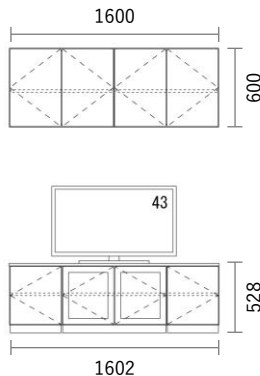

GRID Cabinet

Package PLAN

2023/1/21より価格改定

TVボード

Plan T22

プレミアカラー

¥ 313,000

(消費税・施工費・運賃別途)

W1602×H528・600×D405mm

No	品名・仕様	品番	単価	数量	金額
1	台輪 W400用	G2D4006A□□	¥4,000	2	¥8,000
2	台輪 W800用	G2D8006A□□	¥4,800	1	¥4,800
3	キャビネット W400 H450	G3C4045A□□	¥14,800	2	¥29,600
4	キャビネット W800 H450	G3C8045A□□	¥20,500	1	¥20,500
5	キャビネット W800 H600	G3C8060A□□	¥22,800	2	¥45,600
6	可動棚板 W400用 1枚入	G3S4002A□□1	¥3,600	2	¥7,200
7	可動棚板 W800用 3枚入	G3S8002A□□3	¥12,100	1	¥12,100
8	扉 W400 H450用	G2T4045A●●	¥9,800	2	¥19,600
9	扉 W400 H600用	G2T4060A●●	¥11,900	4	¥47,600
10	扉 ガラスタイプ W400 H450用	G2T4045A▲▲	¥39,200	2	¥78,400
11	化粧天板・底板 W1600	G3PL160A●●	¥26,900	1	¥26,900
12	スライドヒンジ2 プッシュラッチ1セット	SPT001	¥1,500	8	¥12,000
13	配線孔キャップ	HSC001▽	¥700	1	¥700
14					
15					
16					
17					
18					
19					
20					

Planning and Price

上記のプランは一例です。インターネットからどなたでも簡単にプランニング&価格算出ができるプランニングソフトをご用意しております。ぜひお試しください。

合計金額 ¥313,000

消費税 ¥31,300

税込合計金額 ¥344,300

カラーバリエーション

キャビネット・台輪・棚板・引出しユニット

色記号：□□

WH SH
ホワイト ヒッコリー スモーク ヒッコリー

扉・フラップ扉・引出し前板・化粧天板/底板

色記号：●●

WG BG BL
ホワイト グロス ブラック グロス ブラック グロスライン

継ぎ目のない、なめらかな仕上がり

一般的な塗装と同じく、表面と木口に継ぎ目がない一体化した仕上げ。最上位の質感と信頼性を誇る鏡面性は、最上級のインテリアを実現します。

※扉H1200・1800タイプは、WG(ホワイトグロス)・BG(ブラックグロス)のみとなります。

ガラス扉・フラップガラス扉

色記号：▲▲

AW AB
アルミ ホワイト アルミ ブラック

ワーキングトップカウンター

色記号：△△

CA BA
クリア アッシュ ブラウン アッシュ

配線孔キャップ

色記号：▽

W B
ホワイト ブラック

※色調や質感はサンプル帳をご確認ください。