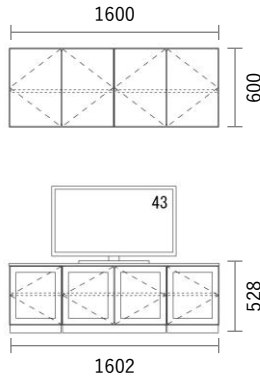

GRID Cabinet

Package PLAN

2023/1/21より価格改定

TVボード

Plan T24

プレミアカラー

¥ 371,800

(消費税・施工費・運賃別途)

W1602×H528・600×D405mm

No	品名・仕様	品番	単価	数量	金額
1	台輪 W400用	G2D4006A□□	¥4,000	2	¥8,000
2	台輪 W800用	G2D8006A□□	¥4,800	1	¥4,800
3	キャビネット W400 H450	G3C4045A□□	¥14,800	2	¥29,600
4	キャビネット W800 H450	G3C8045A□□	¥20,500	1	¥20,500
5	キャビネット W800 H600	G3C8060A□□	¥22,800	2	¥45,600
6	可動棚板 W400用 1枚入	G3S4002A□□1	¥3,600	2	¥7,200
7	可動棚板 W800用 3枚入	G3S8002A□□3	¥12,100	1	¥12,100
8	扉 W400 H600用	G2T4060A●●	¥11,900	4	¥47,600
9	扉 ガラスタイプ W400 H450用	G2T4045A▲▲	¥39,200	4	¥156,800
10	化粧天板・底板 W1600	G3PL160A●●	¥26,900	1	¥26,900
11	スライドヒンジ2 プッシュラッチ1セット	SPT001	¥1,500	8	¥12,000
12	配線孔キャップ	HSC001▽	¥700	1	¥700
13					
14					
15					
16					
17					
18					
19					
20					

合計金額	¥371,800
消費税	¥37,180
税込合計金額	¥408,980

Planning and Price

上記のプランは一例です。インターネットからどなたでも簡単にプランニング&価格算出ができるプランニングソフトをご用意しております。ぜひお試しください。

カラーバリエーション

キャビネット・台輪・棚板・引出しユニット
色記号：□□

WH SH
ホワイト ヒッコリー スモーク ヒッコリー

扉・フラップ扉・引出し前板・化粧天板/底板
色記号：●●

WG BG BL
ホワイト グロス ブラック グロス ブラック グロスライン

継ぎ目のない、なめらかな仕上がり

一般的な塗装と同じく、表面と木口に継ぎ目がない一体化した仕上げ。最上級の質感と信頼性を誇る鏡面性は、最上級のインテリアを実現します。

※扉H1200・1800タイプは、WG (ホワイトグロス)・BG (ブラックグロス) のみとなります。

ガラス扉・フラップガラス扉
色記号：▲▲

AW AB
アルミ ホワイト アルミ ブラック

ワーキングトップカウンター
色記号：△△

CA BA
クリア アッシュ ブラウン アッシュ

配線孔キャップ
色記号：▽

W B
ホワイト ブラック

※色調や質感はサンプル帳をご確認ください。