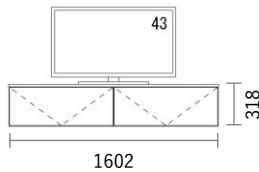

# ¥ 115,400

(消費税・施工費・運賃別途)

W1602×H318×D405mm

No	品名・仕様	品番	単価	数量	金額
1	キャビネット W800 H300	G3C8030A□□	¥17,700	2	¥35,400
2	フラップ扉 W800 H300	G2F8030A●●	¥16,200	2	¥32,400
3	化粧天板・底板 W1600	G3PL160A●●	¥26,900	1	¥26,900
4	フラップ扉 Cabinet用金具セット	FPG001	¥10,000	2	¥20,000
5	配線孔キャップ	HSC001▽	¥700	1	¥700
6					
7					
8					
9					
10					
11					
12					
13					
14					
15					
16					
17					
18					
19					
20					