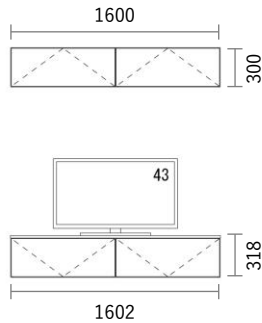

GRID Cabinet

Package PLAN

2023/1/21より価格改定

TVボード

Plan T28

スタンダードカラー

¥ 158,900

(消費税・施工費・運賃別途)

W1602×H318・300×D405mm

No	品名・仕様	品番	単価	数量	金額
1	キャビネット W800 H300	G3C8030A□□	¥17,700	4	¥70,800
2	化粧天板・底板 W1600	G3PL160A○○	¥9,000	1	¥9,000
3	フラップ扉 W800 H300	G3F8030▼○○	¥9,600	4	¥38,400
4	フラップ扉 Cabinet用金具セット	FPG001	¥10,000	4	¥40,000
5	配線孔キャップ	HSC001▽	¥700	1	¥700
6					
7					
8					
9					
10					
11					
12					
13					
14					
15					
16					
17					
18					
19					
20					

Planning and Price

上記のプランは一例です。インターネットからどなたでも簡単にプランニング&価格算出ができるプランニングソフトをご用意しております。ぜひお試しください。

合計金額	¥158,900
消費税	¥15,890
税込合計金額	¥174,790

カラーバリエーション

キャビネット・台輪・棚板・引出しユニット 色記号：□□

WH SH
ホワイト ヒッコリー スモーク ヒッコリー

化粧天板/底板 色記号：○○