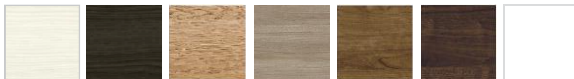

Planning and Price

上記のプランは一例です。インターネットからどなたでも簡単にプランニング&価格算出ができるプランニングソフトをご用意しております。ぜひお試しください。

合計金額	¥158,900
消費税	¥15,890
税込合計金額	¥174,790

カラーバリエーション

キャビネット・台輪・棚板・引出しユニット 色記号：□□

WH SH
ホワイト ヒッコリー スモーク ヒッコリー

化粧天板/底板 色記号：○○

WH SH LO GO MC BW WM
ホワイト ヒッコリー スモーク ヒッコリー ライトオーク グレージュオーク ミディアムチェリー ビターウォルナットマット (単色)

ワーキングトップカウンター 色記号：△△

CA BA
クリアアッシュ ブラウンアッシュ

配線孔キャップ 色記号：▽

W B
ホワイト ブラック

扉・フラップ扉・引出し前板

色記号：▼○○ (▼…縦：T、横：Y、単色：A + ○○…スタンダードカラー)