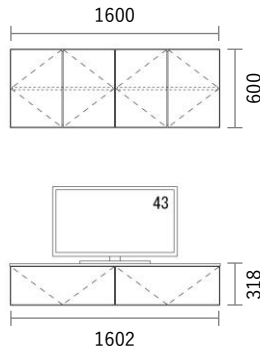

GRID Cabinet

Package PLAN

2023/1/21より価格改定

TVボード

Plan T31

プレミアカラー

¥ 224,600

(消費税・施工費・運賃別途)

W1602×H318・600×D405mm

No	品名・仕様	品番	単価	数量	金額
1	キャビネット W800 H300	G3C8030A□□	¥17,700	2	¥35,400
2	キャビネット W800 H600	G3C8060A□□	¥22,800	2	¥45,600
3	可動棚板 W800用 1枚入	G3S8002A□□1	¥5,000	2	¥10,000
4	扉 W400 H600用	G2T4060A●●	¥11,900	4	¥47,600
5	フラップ扉 W800 H300	G2F8030A●●	¥16,200	2	¥32,400
6	化粧天板・底板 W1600	G3PL160A●●	¥26,900	1	¥26,900
7	フラップ扉 Cabinet用金具セット	FPG001	¥10,000	2	¥20,000
8	スライドヒンジ2 プッシュラッチ1セット	SPT001	¥1,500	4	¥6,000
9	配線孔キャップ	HSC001▽	¥700	1	¥700
10					
11					
12					
13					
14					
15					
16					
17					
18					
19					
20					

Planning and Price

上記のプランは一例です。インターネットからどなたでも簡単にプランニング&価格算出ができるプランニングソフトをご用意しております。ぜひお試しください。

合計金額 ¥224,600

消費税 ¥22,460

税込合計金額 ¥247,060

カラーバリエーション

キャビネット・台輪・棚板・引出しユニット

色記号：□□

WH SH
ホワイト スモーク
ヒッコリー ヒッコリー

扉・フラップ扉・引出し前板・化粧天板/底板

色記号：●●

WG BG BL
ホワイト ブラック ブラック
グロス グロス グロスライン

継ぎ目のない、なめらかな仕上がり

一般的な塗装と同じく、表面と木口に継ぎ目がない一体化した仕上げ。最上位の質感と信頼性を誇る鏡面性は、最上級のインテリアを実現します。

※扉H1200・1800タイプは、WG (ホワイトグロス)・BG (ブラックグロス) のみとなります。

ガラス扉・フラップガラス扉

色記号：▲▲

AW AB
アルミ アルミ
ホワイト ブラック

ワーキングトップカウンター

色記号：△△

CA BA
クリア ブラウン
アッシュ アッシュ

配線孔キャップ

色記号：▽

W B
ホワイト ブラック

※色調や質感はサンプル帳をご確認ください。