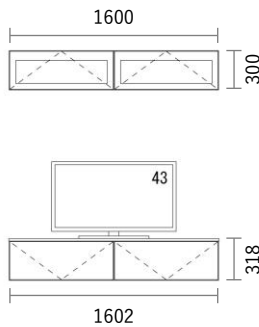

GRID Cabinet

Package PLAN

2023/1/21より価格改定

TVボード

Plan T34

プレミアカラー

¥ 279,200

(消費税・施工費・運賃別途)

W1602×H318・300×D405mm

No	品名・仕様	品番	単価	数量	金額
1	キャビネット W800 H300	G3C8030A□□	¥17,700	4	¥70,800
2	フラップ扉 W800 H300	G2F8030A●●	¥16,200	2	¥32,400
3	フラップ ガラス扉 W800 H300	G2F8030A▲▲	¥54,200	2	¥108,400
4	化粧天板・底板 W1600	G3PL160A●●	¥26,900	1	¥26,900
5	フラップ扉 Cabinet用金具セット	FPG001	¥10,000	4	¥40,000
6	配線孔キャップ	HSC001▽	¥700	1	¥700
7					
8					
9					
10					
11					
12					
13					
14					
15					
16					
17					
18					
19					
20					

Planning and Price

上記のプランは一例です。インターネットからどなたでも簡単にプランニング&価格算出ができるプランニングソフトをご用意しております。ぜひお試しください。

合計金額 ¥279,200

消費税 ¥27,920

税込合計金額 ¥307,120

カラーバリエーション

キャビネット・台輪・棚板・引出しユニット

色記号：□□

WH SH
ホワイト スモーク
ヒッコリー ヒッコリー

扉・フラップ扉・引出し前板・化粧天板/底板

色記号：●●

WG BG BL
ホワイト ブラック ブラック
グロス グロス グロスライン

継ぎ目のない、なめらかな仕上がり

一般的な塗装と同じく、表面と木口に継ぎ目がない一体化した仕上げ。最上位の質感と信頼性を誇る鏡面性は、最上級のインテリアを実現します。

※扉H1200・1800タイプは、WG (ホワイトグロス)・BG (ブラックグロス) のみとなります。

ガラス扉・フラップガラス扉

色記号：▲▲

AW AB
アルミ アルミ
ホワイト ブラック

ワーキングトップカウンター

色記号：△△

CA BA
クリア ブラウン
アッシュ アッシュ

配線孔キャップ

色記号：▽

W B
ホワイト ブラック

※色調や質感はサンプル帳をご確認ください。