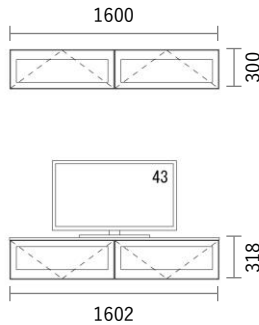

GRID Cabinet

Package PLAN

2023/1/21より価格改定

TVボード

Plan T36

スタンダードカラー

¥ 337,300

(消費税・施工費・運賃別途)

W1602×H318・300×D405mm

No	品名・仕様	品番	単価	数量	金額
1	キャビネット W800 H300	G3C8030A□□	¥17,700	4	¥70,800
2	フラップ ガラス扉 W800 H300	G2F8030A▲▲	¥54,200	4	¥216,800
3	化粧天板・底板 W1600	G3PL160A○○	¥9,000	1	¥9,000
4	フラップ扉 Cabinet用金具セット	FPG001	¥10,000	4	¥40,000
5	配線孔キャップ	HSC001▽	¥700	1	¥700
6					
7					
8					
9					
10					
11					
12					
13					
14					
15					
16					
17					
18					
19					
20					

Planning and Price

上記のプランは一例です。インターネットからどなたでも簡単にプランニング&価格算出ができるプランニングソフトをご用意しております。ぜひお試しください。

合計金額	¥337,300
消費税	¥33,730
税込合計金額	¥371,030