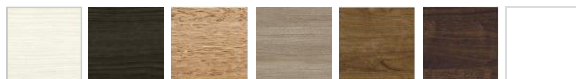

Planning and Price

上記のプランは一例です。インターネットからどなたでも簡単にプランニング&価格算出ができるプランニングソフトをご用意しております。ぜひお試しください。

合計金額	¥337,300
消費税	¥33,730
税込合計金額	¥371,030

カラーバリエーション

キャビネット・台輪・棚板・引出しユニット 色記号：□□

WH SH
ホワイト ヒッコリー スモーク ヒッコリー

化粧天板/底板 色記号：○○

WH SH LO GO MC BW WM
ホワイト ヒッコリー スモーク ヒッコリー ライトオーク グレージュオーク ミディアムチェリー ビターウォルナット (単色)

ワーキングトップカウンター 色記号：△△

CA BA
クリアアッシュ ブラウンアッシュ

配線孔キャップ 色記号：▽

W B
ホワイト ブラック

扉・フラップ扉・引出し前板

色記号：▼○○ (▼…縦：T、横：Y、単色：A + ○○…スタンダードカラー)