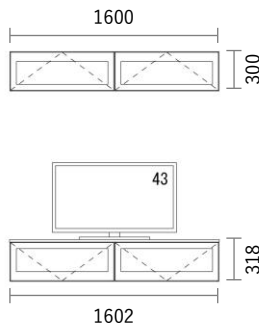

GRID Cabinet

Package PLAN

2023/1/21より価格改定

TVボード

Plan T36

プレミアカラー

¥ 355,200

(消費税・施工費・運賃別途)

W1602×H318・300×D405mm

No	品名・仕様	品番	単価	数量	金額
1	キャビネット W800 H300	G3C8030A□□	¥17,700	4	¥70,800
2	フラップ ガラス扉 W800 H300	G2F8030A▲▲	¥54,200	4	¥216,800
3	化粧天板・底板 W1600	G3PL160A●●	¥26,900	1	¥26,900
4	フラップ扉 Cabinet用金具セット	FPG001	¥10,000	4	¥40,000
5	配線孔キャップ	HSC001▽	¥700	1	¥700
6					
7					
8					
9					
10					
11					
12					
13					
14					
15					
16					
17					
18					
19					
20					

Planning and Price

上記のプランは一例です。インターネットからどなたでも簡単にプランニング&価格算出ができるプランニングソフトをご用意しております。ぜひお試しください。

合計金額 ¥355,200

消費税 ¥35,520

税込合計金額 ¥390,720

カラーバリエーション

キャビネット・台輪・棚板・引出しユニット

色記号：□□

WH SH
ホワイト スモーク
ヒッコリー ヒッコリー

扉・フラップ扉・引出し前板・化粧天板/底板

色記号：●●

WG BG BL
ホワイト グロス ブラック グロス ブラック グロスライン

継ぎ目のない、なめらかな仕上がり

一般的な塗装と同じく、表面と木口に継ぎ目がない一体化した仕上げ。最上位の質感と信頼性を誇る鏡面性は、最上級のインテリアを実現します。

※扉H1200・1800タイプは、WG (ホワイトグロス)・BG (ブラックグロス) のみとなります。

ガラス扉・フラップガラス扉

色記号：▲▲

AW AB
アルミ アルミ
ホワイト ブラック

ワーキングトップカウンター

色記号：△△

CA BA
クリア ブラウン
アッシュ アッシュ

配線孔キャップ

色記号：▽

W B
ホワイト ブラック

※色調や質感はサンプル帳をご確認ください。