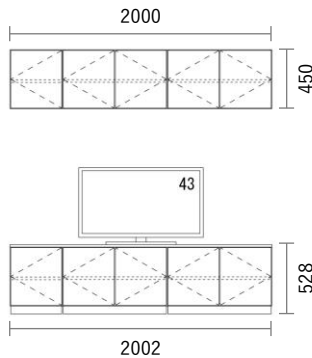

GRID Cabinet

Package PLAN

2023/1/21より価格改定

TVボード

Plan T37

プレミアカラー

¥ 295,800

(消費税・施工費・運賃別途)

W2002×H528・450×D405mm

No	品名・仕様	品番	単価	数量	金額
1	台輪 W400用	G2D4006A□□	¥4,000	1	¥4,000
2	台輪 W800用	G2D8006A□□	¥4,800	2	¥9,600
3	キャビネット W400 H450	G3C4045A□□	¥14,800	2	¥29,600
4	キャビネット W800 H450	G3C8045A□□	¥20,500	4	¥82,000
5	可動棚板 W400用 1枚入	G3S4002A□□1	¥3,600	2	¥7,200
6	可動棚板 W800用 3枚入	G3S8002A□□3	¥12,100	1	¥12,100
7	可動棚板 W800用 1枚入	G3S8002A□□1	¥5,000	1	¥5,000
8	扉 W400 H450用	G2T4045A●●	¥9,800	10	¥98,000
9	化粧天板・底板 W2000	G3PL200A●●	¥32,600	1	¥32,600
10	スライドヒンジ2 プッシュラッチ1セット	SPT001	¥1,500	10	¥15,000
11	配線孔キャップ	HSC001▽	¥700	1	¥700
12					
13					
14					
15					
16					
17					
18					
19					
20					

Planning and Price

上記のプランは一例です。インターネットからどなたでも簡単にプランニング&価格算出ができるプランニングソフトをご用意しております。ぜひお試しください。

合計金額 ¥295,800

消費税 ¥29,580

税込合計金額 ¥325,380

カラーバリエーション

キャビネット・台輪・棚板・引出しユニット

色記号：□□

WH SH
ホワイト スモーク
ヒッコリー ヒッコリー

扉・フラップ扉・引出し前板・化粧天板/底板

色記号：●●

WG BG BL
ホワイト グロス ブラック グロス ブラック グロスライン

継ぎ目のない、なめらかな仕上がり

一般的な塗装と同じく、表面と木口に継ぎ目がない一体化した仕上げ。最上位の質感と信頼性を誇る鏡面性は、最上級のインテリアを実現します。

※扉H1200・1800タイプは、WG (ホワイトグロス)・BG (ブラックグロス) のみとなります。

ガラス扉・フラップガラス扉

色記号：▲▲

AW AB
アルミ アルミ
ホワイト ブラック

ワーキングトップカウンター

色記号：△△

CA BA
クリア ブラウン
アッシュ アッシュ

配線孔キャップ

色記号：▽

W B
ホワイト ブラック

※色調や質感はサンプル帳をご確認ください。