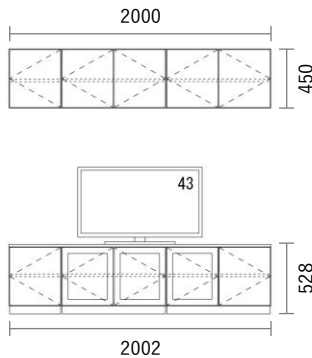

GRID Cabinet

Package PLAN

2023/1/21より価格改定

TVボード

Plan T38

プレミアカラー

¥ 392,500

(消費税・施工費・運賃別途)

W2002×H528・450×D405mm

No	品名・仕様	品番	単価	数量	金額
1	台輪 W400用	G2D4006A□□	¥4,000	1	¥4,000
2	台輪 W800用	G2D8006A□□	¥4,800	2	¥9,600
3	キャビネット W400 H450	G3C4045A□□	¥14,800	4	¥59,200
4	キャビネット W800 H450	G3C8045A□□	¥20,500	3	¥61,500
5	可動棚板 W400用 3枚入	G3S4002A□□3	¥8,000	1	¥8,000
6	可動棚板 W400用 1枚入	G3S4002A□□1	¥3,600	1	¥3,600
7	可動棚板 W800用 3枚入	G3S8002A□□3	¥12,100	1	¥12,100
8	扉 W400 H450用	G2T4045A●●	¥9,800	7	¥68,600
9	扉 ガラスタイプ W400 H450用	G2T4045A▲▲	¥39,200	3	¥117,600
10	化粧天板・底板 W2000	G3PL200A●●	¥32,600	1	¥32,600
11	スライドヒンジ2 プッシュラッチ1セット	SPT001	¥1,500	10	¥15,000
12	配線孔キャップ	HSC001▽	¥700	1	¥700
13					
14					
15					
16					
17					
18					
19					
20					

Planning and Price

上記のプランは一例です。インターネットからどなたでも簡単にプランニング&価格算出ができるプランニングソフトをご用意しております。ぜひお試しください。

合計金額 ¥392,500

消費税 ¥39,250

税込合計金額 ¥431,750

カラーバリエーション

キャビネット・台輪・棚板・引出しユニット

色記号：□□