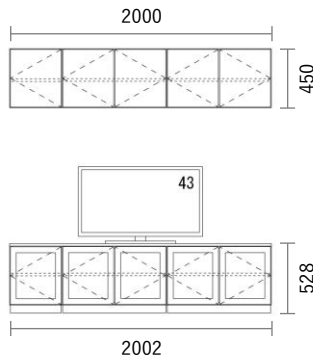

GRID Cabinet

Package PLAN

2023/1/21より価格改定

TVボード

Plan T39

プレミアカラー

¥ 442,800

(消費税・施工費・運賃別途)

W2002×H528・450×D405mm

No	品名・仕様	品番	単価	数量	金額
1	台輪 W400用	G2D4006A□□	¥4,000	1	¥4,000
2	台輪 W800用	G2D8006A□□	¥4,800	2	¥9,600
3	キャビネット W400 H450	G3C4045A□□	¥14,800	2	¥29,600
4	キャビネット W800 H450	G3C8045A□□	¥20,500	4	¥82,000
5	可動棚板 W400用 1枚入	G3S4002A□□1	¥3,600	2	¥7,200
6	可動棚板 W800用 3枚入	G3S8002A□□3	¥12,100	1	¥12,100
7	可動棚板 W800用 1枚入	G3S8002A□□1	¥5,000	1	¥5,000
8	扉 W400 H450用	G2T4045A●●	¥9,800	5	¥49,000
9	扉 ガラスタイプ W400 H450用	G2T4045A▲▲	¥39,200	5	¥196,000
10	化粧天板・底板 W2000	G3PL200A●●	¥32,600	1	¥32,600
11	スライドヒンジ2 プッシュラッチ1セット	SPT001	¥1,500	10	¥15,000
12	配線孔キャップ	HSC001▽	¥700	1	¥700
13					
14					
15					
16					
17					
18					
19					
20					

合計金額	¥442,800
消費税	¥44,280
税込合計金額	¥487,080

Planning and Price

上記のプランは一例です。インターネットからどなたでも簡単にプランニング&価格算出ができるプランニングソフトをご用意しております。ぜひお試しください。

カラーバリエーション

キャビネット・台輪・棚板・引出しユニット
色記号：□□

WH SH
ホワイト スモーク
ヒッコリー ヒッコリー

扉・フラップ扉・引出し前板・化粧天板/底板
色記号：●●

WG BG BL
ホワイト ブラック ブラック
グロス グロス グロスライン

継ぎ目のない、なめらかな仕上がり

一般的な塗装と同じく、表面と木口に継ぎ目がない一体化した仕上げ。最上位の質感と信頼性を誇る鏡面性は、最上級のインテリアを実現します。

※扉H1200・1800タイプは、WG(ホワイトグロス)・BG(ブラックグロス)のみとなります。

ガラス扉・フラップガラス扉
色記号：▲▲

AW AB
アルミ アルミ
ホワイト ブラック

ワーキングトップカウンター
色記号：△△

CA BA
クリア ブラウン
アッシュ アッシュ

配線孔キャップ
色記号：▽

W B
ホワイト ブラック

※色調や質感はサンプル帳をご確認ください。