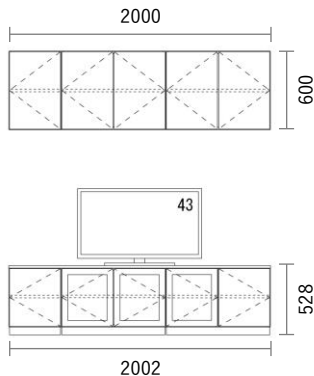

GRID Cabinet

Package PLAN

2023/1/21より価格改定

TVボード

Plan T41

プレミアカラー

¥ 405,500

(消費税・施工費・運賃別途)

W2002×H528・600×D405mm

No	品名・仕様	品番	単価	数量	金額
1	台輪 W400用	G2D4006A□□	¥4,000	1	¥4,000
2	台輪 W800用	G2D8006A□□	¥4,800	2	¥9,600
3	キャビネット W400 H450	G3C4045A□□	¥14,800	3	¥44,400
4	キャビネット W400 H600	G3C4060A□□	¥16,300	1	¥16,300
5	キャビネット W800 H450	G3C8045A□□	¥20,500	1	¥20,500
6	キャビネット W800 H600	G3C8060A□□	¥22,800	2	¥45,600
7	可動棚板 W400用 3枚入	G3S4002A□□3	¥8,000	1	¥8,000
8	可動棚板 W800用 3枚入	G3S8002A□□3	¥12,100	1	¥12,100
9	扉 W400 H450用	G2T4045A●●	¥9,800	2	¥19,600
10	扉 W400 H600用	G2T4060A●●	¥11,900	5	¥59,500
11	扉 ガラスタイプ W400 H450用	G2T4045A▲▲	¥39,200	3	¥117,600
12	化粧天板・底板 W2000	G3PL200A●●	¥32,600	1	¥32,600
13	スライドヒンジ2 プッシュラッチ1セット	SPT001	¥1,500	10	¥15,000
14	配線孔キャップ	HSC001▽	¥700	1	¥700
15					
16					
17					
18					
19					
20					

Planning and Price

上記のプランは一例です。インターネットからどなたでも簡単にプランニング&価格算出ができるプランニングソフトをご用意しております。ぜひお試しください。

合計金額 ¥405,500

消費税 ¥40,550

税込合計金額 ¥446,050

カラーバリエーション

キャビネット・台輪・棚板・引出しユニット

色記号：□□