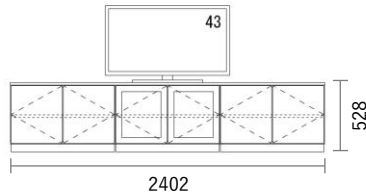

GRID Cabinet

Package PLAN

2023/1/21より価格改定

TVボード

Plan T52

スタンダードカラー

¥ 208,900

(消費税・施工費・運賃別途)

W2402×H528×D405mm

No	品名・仕様	品番	単価	数量	金額
1	台輪 W800用	G2D8006A□□	¥4,800	3	¥14,400
2	キャビネット W800 H450	G3C8045A□□	¥20,500	3	¥61,500
3	可動棚板 W800用 3枚入	G3S8002A□□3	¥12,100	1	¥12,100
4	扉 W400 H450用	G3T4045▼○○	¥5,400	4	¥21,600
5	扉 ガラスタイプ W400 H450用	G2T4045A▲▲	¥39,200	2	¥78,400
6	化粧天板・底板 W2400	G3PL240A○○	¥11,200	1	¥11,200
7	スライドヒンジ2 プッシュラッチ1セット	SPT001	¥1,500	6	¥9,000
8	配線孔キャップ	HSC001▽	¥700	1	¥700
9					
10					
11					
12					
13					
14					
15					
16					
17					
18					
19					
20					

Planning and Price

上記のプランは一例です。インターネットからどなたでも簡単にプランニング&価格算出ができるプランニングソフトをご用意しております。ぜひお試しください。

合計金額	¥208,900
消費税	¥20,890
税込合計金額	¥229,790

カラーバリエーション

キャビネット・台輪・棚板・引出しユニット 色記号：□□

WH SH
ホワイト ヒッコリー スモーク ヒッコリー

化粧天板/底板 色記号：○○