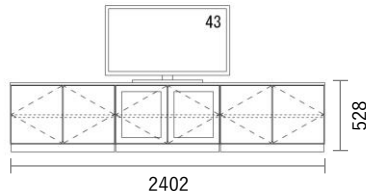

W2402 × H528 × D405mm

No	品名・仕様	品番	単価	数量	金額
1	台輪 W800用	G2D8006A□□	¥4,800	3	¥14,400
2	キャビネット W800 H450	G3C8045A□□	¥20,500	3	¥61,500
3	可動棚板 W800用 3枚入	G3S8002A□□3	¥12,100	1	¥12,100
4	扉 W400 H450用	G2T4045A●●	¥9,800	4	¥39,200
5	扉 ガラスタイプ W400 H450用	G2T4045A▲▲	¥39,200	2	¥78,400
6	化粧天板・底板 W2400	G3PL240A●●	¥36,400	1	¥36,400
7	スライドヒンジ2 プッシュラッチ1セット	SPT001	¥1,500	6	¥9,000
8	配線孔キャップ	HSC001▽	¥700	1	¥700
9					
10					
11					
12					
13					
14					
15					
16					
17					
18					
19					
20					

合計金額	¥251,700
消費税	¥25,170
税込合計金額	¥276,870

Planning and Price

上記のプランは一例です。インターネットからどなたでも簡単にプランニング&価格算出ができるプランニングソフトをご用意しております。ぜひお試しください。

カラーバリエーション

キャビネット・台輪・棚板・引出しユニット
色記号：□□

WH SH
ホワイト ヒッコリー スモーク ヒッコリー

扉・フラップ扉・引出し前板・化粧天板/底板
色記号：●●