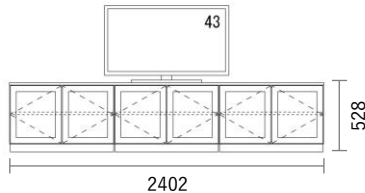

W2402×H528×D405mm

No	品名・仕様	品番	単価	数量	金額
1	台輪 W800用	G2D8006A□□	¥4,800	3	¥14,400
2	キャビネット W800 H450	G3C8045A□□	¥20,500	3	¥61,500
3	可動棚板 W800用 3枚入	G3S8002A□□3	¥12,100	1	¥12,100
4	扉 ガラスタイプ W400 H450用	G2T4045A▲▲	¥39,200	6	¥235,200
5	化粧天板・底板 W2400	G3PL240A●●	¥36,400	1	¥36,400
6	スライドヒンジ2 プッシュラッチ1セット	SPT001	¥1,500	6	¥9,000
7	配線孔キャップ	HSC001▽	¥700	1	¥700
8					
9					
10					
11					
12					
13					
14					
15					
16					
17					
18					
19					
20					

Planning and Price

上記のプランは一例です。インターネットからどなたでも簡単にプランニング&価格算出ができるプランニングソフトをご用意しております。ぜひお試しください。

合計金額 ¥369,300

消費税 ¥36,930

税込合計金額 ¥406,230

カラーバリエーション

キャビネット・台輪・棚板・引出しユニット

色記号：□□