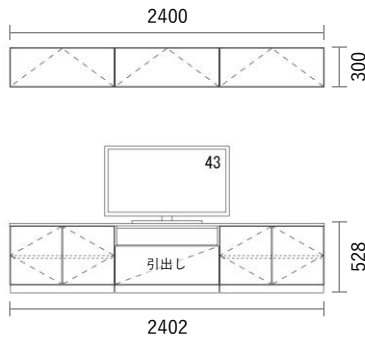

GRID Cabinet

Package PLAN

2023/1/21より価格改定

TVボード

Plan T55

プレミアカラー

¥ 337,600

(消費税・施工費・運賃別途)

W2402×H528・300×D405mm

No	品名・仕様	品番	単価	数量	金額
1	台輪 W800用	G2D8006A□□	¥4,800	3	¥14,400
2	キャビネット W800 H300	G3C8030A□□	¥17,700	3	¥53,100
3	キャビネット W800 H450	G3C8045A□□	¥20,500	3	¥61,500
4	固定棚板 W800用	G3K8002A□□	¥5,400	1	¥5,400
5	可動棚板 W800用 1枚入	G3S8002A□□1	¥5,000	2	¥10,000
6	扉 W400 H450用	G2T4045A●●	¥9,800	4	¥39,200
7	フラップ扉 W800 H300	G2F8030A●●	¥16,200	3	¥48,600
8	引出し前板(プッシュオープンタイプ) W800 H300用	G3M8030A●●	¥15,500	1	¥15,500
9	化粧天板・底板 W2400	G3PL240A●●	¥36,400	1	¥36,400
10	フラップ扉 Cabinet用金具セット	FPG001	¥10,000	3	¥30,000
11	スライドヒンジ2 プッシュラッチ1セット	SPT001	¥1,500	4	¥6,000
12	配線孔キャップ	HSC001▽	¥700	1	¥700
13	引出しユニット(プッシュオープン) W800 H300用	G4U8030A□□	¥16,800	1	¥16,800
14					
15					
16					
17					
18					
19					
20					

Planning and Price

上記のプランは一例です。インターネットからどなたでも簡単にプランニング&価格算出ができるプランニングソフトをご用意しております。ぜひお試しください。

合計金額 ¥337,600

消費税 ¥33,760

税込合計金額 ¥371,360

カラーバリエーション

キャビネット・台輪・棚板・引出しユニット

色記号：□□