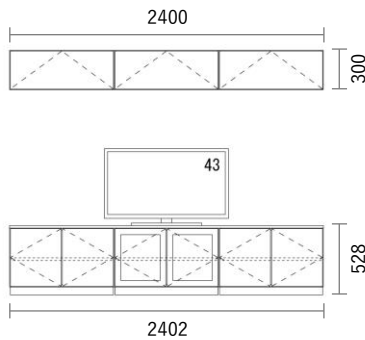

GRID Cabinet

Package PLAN

2023/1/21より価格改定

TVボード

Plan T58

プレミアカラー

¥ 383,400

(消費税・施工費・運賃別途)

W2402×H528・300×D405mm

No	品名・仕様	品番	単価	数量	金額
1	台輪 W800用	G2D8006A□□	¥4,800	3	¥14,400
2	キャビネット W800 H300	G3C8030A□□	¥17,700	3	¥53,100
3	キャビネット W800 H450	G3C8045A□□	¥20,500	3	¥61,500
4	可動棚板 W800用 3枚入	G3S8002A□□3	¥12,100	1	¥12,100
5	扉 W400 H450用	G2T4045A●●	¥9,800	4	¥39,200
6	扉 ガラスタイプ W400 H450用	G2T4045A▲▲	¥39,200	2	¥78,400
7	フラップ扉 W800 H300	G2F8030A●●	¥16,200	3	¥48,600
8	化粧天板・底板 W2400	G3PL240A●●	¥36,400	1	¥36,400
9	フラップ扉 Cabinet用金具セット	FPG001	¥10,000	3	¥30,000
10	スライドヒンジ2 プッシュラッチ1セット	SPT001	¥1,500	6	¥9,000
11	配線孔キャップ	HSC001▽	¥700	1	¥700
12					
13					
14					
15					
16					
17					
18					
19					
20					

Planning and Price

上記のプランは一例です。インターネットからどなたでも簡単にプランニング&価格算出ができるプランニングソフトをご用意しております。ぜひお試しください。

合計金額 ¥383,400

消費税 ¥38,340

税込合計金額 ¥421,740

カラーバリエーション

キャビネット・台輪・棚板・引出しユニット

色記号：□□