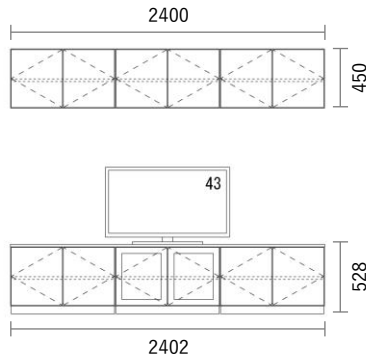

GRID Cabinet

Package PLAN

2023/1/21より価格改定

TVボード

Plan T64

スタンダードカラー

¥ 323,900

(消費税・施工費・運賃別途)

W2402×H528・450×D405mm

No	品名・仕様	品番	単価	数量	金額
1	台輪 W800用	G2D8006A□□	¥4,800	3	¥14,400
2	キャビネット W800 H450	G3C8045A□□	¥20,500	6	¥123,000
3	可動棚板 W800用 3枚入	G3S8002A□□3	¥12,100	2	¥24,200
4	扉 W400 H450用	G3T4045▼○○	¥5,400	10	¥54,000
5	扉 ガラスタイプ W400 H450用	G2T4045A▲▲	¥39,200	2	¥78,400
6	化粧天板・底板 W2400	G3PL240A○○	¥11,200	1	¥11,200
7	スライドヒンジ2 プッシュラッチ1セット	SPT001	¥1,500	12	¥18,000
8	配線孔キャップ	HSC001▽	¥700	1	¥700
9					
10					
11					
12					
13					
14					
15					
16					
17					
18					
19					
20					

Planning and Price

上記のプランは一例です。インターネットからどなたでも簡単にプランニング&価格算出ができるプランニングソフトをご用意しております。ぜひお試しください。

合計金額	¥323,900
消費税	¥32,390
税込合計金額	¥356,290

カラーバリエーション

キャビネット・台輪・棚板・引出しユニット 色記号：□□

WH SH
ホワイト ヒッコリー
スモーク ヒッコリー

化粧天板/底板 色記号：○○