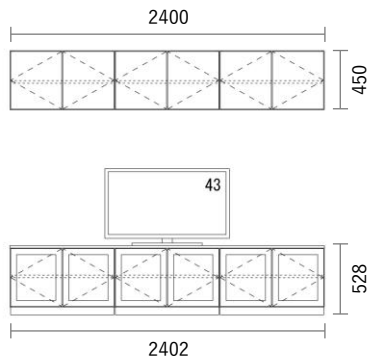

GRID Cabinet

Package PLAN

2023/1/21より価格改定

TVボード

Plan T66

スタンダードカラー

¥ 459,100

(消費税・施工費・運賃別途)

W2402×H528・450×D405mm

No	品名・仕様	品番	単価	数量	金額
1	台輪 W800用	G2D8006A□□	¥4,800	3	¥14,400
2	キャビネット W800 H450	G3C8045A□□	¥20,500	6	¥123,000
3	可動棚板 W800用 3枚入	G3S8002A□□3	¥12,100	2	¥24,200
4	扉 W400 H450用	G3T4045▼○○	¥5,400	6	¥32,400
5	扉 ガラスタイプ W400 H450用	G2T4045A▲▲	¥39,200	6	¥235,200
6	化粧天板・底板 W2400	G3PL240A○○	¥11,200	1	¥11,200
7	スライドヒンジ2 プッシュラッチ1セット	SPT001	¥1,500	12	¥18,000
8	配線孔キャップ	HSC001▽	¥700	1	¥700
9					
10					
11					
12					
13					
14					
15					
16					
17					
18					
19					
20					

Planning and Price

上記のプランは一例です。インターネットからどなたでも簡単にプランニング&価格算出ができるプランニングソフトをご用意しております。ぜひお試しください。

合計金額	¥459,100
消費税	¥45,910
税込合計金額	¥505,010

カラーバリエーション

キャビネット・台輪・棚板・引出しユニット 色記号：□□

WH SH
ホワイト ヒッコリー スモーク ヒッコリー

化粧天板/底板 色記号：○○