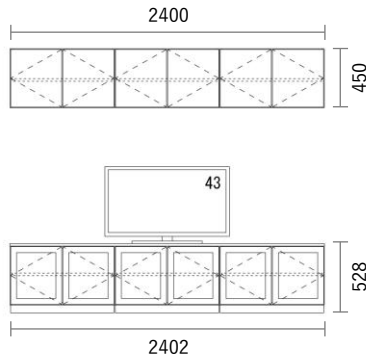

GRID Cabinet

Package PLAN

2023/1/21より価格改定

TVボード

Plan T66

プレミアカラー

¥ 510,700

(消費税・施工費・運賃別途)

W2402×H528・450×D405mm

No	品名・仕様	品番	単価	数量	金額
1	台輪 W800用	G2D8006A□□	¥4,800	3	¥14,400
2	キャビネット W800 H450	G3C8045A□□	¥20,500	6	¥123,000
3	可動棚板 W800用 3枚入	G3S8002A□□3	¥12,100	2	¥24,200
4	扉 W400 H450用	G2T4045A●●	¥9,800	6	¥58,800
5	扉 ガラスタイプ W400 H450用	G2T4045A▲▲	¥39,200	6	¥235,200
6	化粧天板・底板 W2400	G3PL240A●●	¥36,400	1	¥36,400
7	スライドヒンジ2 プッシュラッチ1セット	SPT001	¥1,500	12	¥18,000
8	配線孔キャップ	HSC001▽	¥700	1	¥700
9					
10					
11					
12					
13					
14					
15					
16					
17					
18					
19					
20					

Planning and Price

上記のプランは一例です。インターネットからどなたでも簡単にプランニング&価格算出ができるプランニングソフトをご用意しております。ぜひお試しください。

合計金額 ¥510,700

消費税 ¥51,070

税込合計金額 ¥561,770

カラーバリエーション

キャビネット・台輪・棚板・引出しユニット

色記号：□□