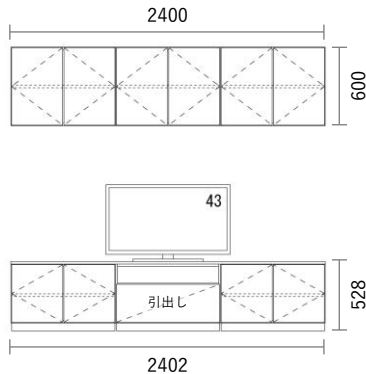

GRID Cabinet

Package PLAN

2023/1/21より価格改定

TVボード

Plan T67

プレミアカラー

¥ 366,800

(消費税・施工費・運賃別途)

W2402×H528・600×D405mm

No	品名・仕様	品番	単価	数量	金額
1	台輪 W800用	G2D8006A□□	¥4,800	3	¥14,400
2	キャビネット W800 H450	G3C8045A□□	¥20,500	3	¥61,500
3	キャビネット W800 H600	G3C8060A□□	¥22,800	3	¥68,400
4	固定棚板 W800用	G3K8002A□□	¥5,400	1	¥5,400
5	可動棚板 W800用 3枚入	G3S8002A□□3	¥12,100	1	¥12,100
6	可動棚板 W800用 1枚入	G3S8002A□□1	¥5,000	2	¥10,000
7	扉 W400 H450用	G2T4045A●●	¥9,800	4	¥39,200
8	扉 W400 H600用	G2T4060A●●	¥11,900	6	¥71,400
9	引出し前板(プッシュオープンタイプ) W800 H300用	G3M8030A●●	¥15,500	1	¥15,500
10	化粧天板・底板 W2400	G3PL240A●●	¥36,400	1	¥36,400
11	スライドヒンジ2 プッシュラッチ1セット	SPT001	¥1,500	10	¥15,000
12	配線孔キャップ	HSC001▽	¥700	1	¥700
13	引出しユニット(プッシュオープン) W800 H300用	G4U8030A□□	¥16,800	1	¥16,800
14					
15					
16					
17					
18					
19					
20					

Planning and Price

上記のプランは一例です。インターネットからどなたでも簡単にプランニング&価格算出ができるプランニングソフトをご用意しております。ぜひお試しください。

合計金額 ¥366,800

消費税 ¥36,680

税込合計金額 ¥403,480

カラーバリエーション

キャビネット・台輪・棚板・引出しユニット

色記号：□□

WH SH
ホワイト ヒッコリー スモーク ヒッコリー

扉・フラップ扉・引出し前板・化粧天板/底板

色記号：●●

WG BG BL
ホワイト グロス ブラック グロス ブラック グロスライン

継ぎ目のない、なめらかな仕上がり

一般的な塗装と同じく、表面と木口に継ぎ目がない一体化した仕上げ。最上位の質感と信頼性を誇る鏡面性は、最上級のインテリアを実現します。

※扉H1200・1800タイプは、WG(ホワイトグロス)・BG(ブラックグロス)のみとなります。

ガラス扉・フラップガラス扉

色記号：▲▲

AW AB
アルミ ホワイト アルミ ブラック

ワーキングトップカウンター

色記号：△△

CA BA
クリア アッシュ ブラウン アッシュ

配線孔キャップ

色記号：▽

W B
ホワイト ブラック

※色調や質感はサンプル帳をご確認ください。