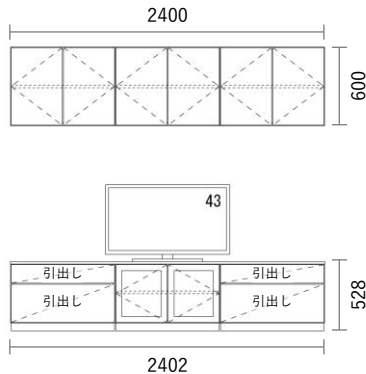

GRID Cabinet

Package PLAN

2023/1/21より価格改定

TVボード

Plan T71

プレミアカラー

¥ 479,900

(消費税・施工費・運賃別途)

W2402×H528・600×D405mm

No	品名・仕様	品番	単価	数量	金額
1	台輪 W800用	G2D8006A□□	¥4,800	3	¥14,400
2	キャビネット W800 H450	G3C8045A□□	¥20,500	3	¥61,500
3	キャビネット W800 H600	G3C8060A□□	¥22,800	3	¥68,400
4	可動棚板 W800用 3枚入	G3S8002A□□3	¥12,100	1	¥12,100
5	可動棚板 W800用 1枚入	G3S8002A□□1	¥5,000	1	¥5,000
6	扉 W400 H600用	G2T4060A●●	¥11,900	6	¥71,400
7	扉 ガラスタイプ W400 H450用	G2T4045A▲▲	¥39,200	2	¥78,400
8	引出し前板(プッシュオープンタイプ) W800 H150用	G3M8015A●●	¥11,800	2	¥23,600
9	引出し前板(プッシュオープンタイプ) W800 H300用	G3M8030A●●	¥15,500	2	¥31,000
10	化粧天板・底板 W2400	G3PL240A●●	¥36,400	1	¥36,400
11	スライドヒンジ2 プッシュラッチ1セット	SPT001	¥1,500	8	¥12,000
12	配線孔キャップ	HSC001▽	¥700	1	¥700
13	引出しユニット(プッシュオープン) W800 H150用	G4U8015A□□	¥15,700	2	¥31,400
14	引出しユニット(プッシュオープン) W800 H300用	G4U8030A□□	¥16,800	2	¥33,600
15					
16					
17					
18					
19					
20					

合計金額 ¥479,900

消費税 ¥47,990

税込合計金額 ¥527,890

Planning and Price

上記のプランは一例です。インターネットからどなたでも簡単にプランニング&価格算出ができるプランニングソフトをご用意しております。ぜひお試しください。

カラーバリエーション

キャビネット・台輪・棚板・引出しユニット
色記号：□□

WH SH
ホワイト スモーク
ヒッコリー ヒッコリー

扉・フラップ扉・引出し前板・化粧天板/底板
色記号：●●

WG BG BL
ホワイト グロス ブラック グロス ブラック グロスライン

継ぎ目のない、なめらかな仕上がり

一般的な塗装と同じく、表面と木口に継ぎ目がない一体化した仕上げ。最上位の質感と信頼性を誇る鏡面性は、最上級のインテリアを実現します。

※扉H1200・1800タイプは、WG(ホワイトグロス)・BG(ブラックグロス)のみとなります。

ガラス扉・フラップガラス扉
色記号：▲▲

AW AB
アルミ アルミ
ホワイト ブラック

ワーキングトップカウンター
色記号：△△

CA BA
クリア ブラウン
アッシュ アッシュ

配線孔キャップ
色記号：▽

W B
ホワイト ブラック

※色調や質感はサンプル帳をご確認ください。