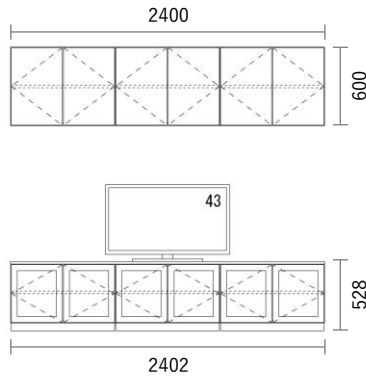

GRID Cabinet

Package PLAN

2023/1/21より価格改定

TVボード

Plan T72

プレミアカラー

¥ 530,200

(消費税・施工費・運賃別途)

W2402×H528・600×D405mm

No	品名・仕様	品番	単価	数量	金額
1	台輪 W800用	G2D8006A□□	¥4,800	3	¥14,400
2	キャビネット W800 H450	G3C8045A□□	¥20,500	3	¥61,500
3	キャビネット W800 H600	G3C8060A□□	¥22,800	3	¥68,400
4	可動棚板 W800用 3枚入	G3S8002A□□3	¥12,100	2	¥24,200
5	扉 W400 H600用	G2T4060A●●	¥11,900	6	¥71,400
6	扉 ガラスタイプ W400 H450用	G2T4045A▲▲	¥39,200	6	¥235,200
7	化粧天板・底板 W2400	G3PL240A●●	¥36,400	1	¥36,400
8	スライドヒンジ2 プッシュラッチ1セット	SPT001	¥1,500	12	¥18,000
9	配線孔キャップ	HSC001▽	¥700	1	¥700
10					
11					
12					
13					
14					
15					
16					
17					
18					
19					
20					

Planning and Price

上記のプランは一例です。インターネットからどなたでも簡単にプランニング&価格算出ができるプランニングソフトをご用意しております。ぜひお試しください。

合計金額 ¥530,200

消費税 ¥53,020

税込合計金額 ¥583,220

カラーバリエーション

キャビネット・台輪・棚板・引出しユニット

色記号：□□

WH SH
ホワイト スモーク
ヒッコリー ヒッコリー

扉・フラップ扉・引出し前板・化粧天板/底板

色記号：●●

WG BG BL
ホワイト ブラック ブラック
グロス グロス グロスライン

継ぎ目のない、なめらかな仕上がり

一般的な塗装と同じく、表面と木口に継ぎ目がない一体化した仕上げ。最上位の質感と信頼性を誇る鏡面性は、最上級のインテリアを実現します。

※扉H1200・1800タイプは、WG (ホワイトグロス)・BG (ブラックグロス) のみとなります。

ガラス扉・フラップガラス扉

色記号：▲▲

AW AB
アルミ アルミ
ホワイト ブラック

ワーキングトップカウンター

色記号：△△

CA BA
クリア ブラウン
アッシュ アッシュ

配線孔キャップ

色記号：▽

W B
ホワイト ブラック

※色調や質感はサンプル帳をご確認ください。