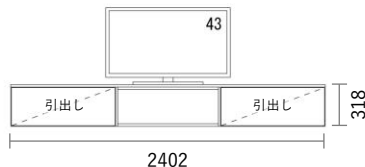

GRID Cabinet

Package PLAN

2023/1/21より価格改定

TVボード

Plan T73

プレミアカラー

¥ 154,800

(消費税・施工費・運賃別途)

W2402×H318×D405mm

No	品名・仕様	品番	単価	数量	金額
1	キャビネット W800 H300	G3C8030A□□	¥17,700	3	¥53,100
2	引出し前板(プッシュオープンタイプ) W800 H300用	G3M8030A●●	¥15,500	2	¥31,000
3	化粧天板・底板 W2400	G3PL240A●●	¥36,400	1	¥36,400
4	配線孔キャップ	HSC001▽	¥700	1	¥700
5	引出しユニット(プッシュオープン) W800 H300用	G4U8030A□□	¥16,800	2	¥33,600
6					
7					
8					
9					
10					
11					
12					
13					
14					
15					
16					
17					
18					
19					
20					

Planning and Price

上記のプランは一例です。インターネットからどなたでも簡単にプランニング&価格算出ができるプランニングソフトをご用意しております。ぜひお試しください。

合計金額 ¥154,800

消費税 ¥15,480

税込合計金額 ¥170,280

カラーバリエーション

キャビネット・台輪・棚板・引出しユニット

色記号：□□