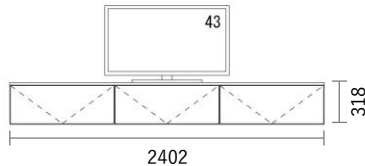

W2402×H318×D405mm

No	品名・仕様	品番	単価	数量	金額
1	キャビネット W800 H300	G3C8030A□□	¥17,700	3	¥53,100
2	化粧天板・底板 W2400	G3PL240A●●	¥36,400	1	¥36,400
3	フラップ扉 W800 H300	G2F8030A●●	¥16,200	3	¥48,600
4	フラップ扉 Cabinet用金具セット	FPG001	¥10,000	3	¥30,000
5	配線孔キャップ	HSC001▽	¥700	1	¥700
6					
7					
8					
9					
10					
11					
12					
13					
14					
15					
16					
17					
18					
19					
20					

Planning and Price

上記のプランは一例です。インターネットからどなたでも簡単にプランニング&価格算出ができるプランニングソフトをご用意しております。ぜひお試しください。

合計金額 ¥168,800

消費税 ¥16,880

税込合計金額 ¥185,680

カラーバリエーション

キャビネット・台輪・棚板・引出しユニット

色記号：□□