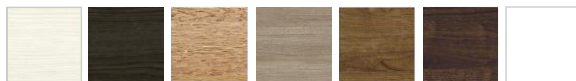

Planning and Price

上記のプランは一例です。インターネットからどなたでも簡単にプランニング&価格算出ができるプランニングソフトをご用意しております。ぜひお試しください。

合計金額	¥123,800
消費税	¥12,380
税込合計金額	¥136,180

カラーバリエーション

キャビネット・台輪・棚板・引出しユニット 色記号：□□

WH SH
ホワイト ヒッコリー スモーク ヒッコリー

化粧天板/底板 色記号：○○

WH SH LO GO MC BW WM
ホワイト ヒッコリー スモーク ヒッコリー ライトオーク グレージュオーク ミディアムチェリー ビターウォルナット (単色)

ワーキングトップカウンター 色記号：△△

CA BA
クリアアッシュ ブラウンアッシュ

配線孔キャップ 色記号：▽

W B
ホワイト ブラック

扉・フラップ扉・引出し前板

色記号：▼○○ (▼…縦：T、横：Y、単色：A + ○○…スタンダードカラー)