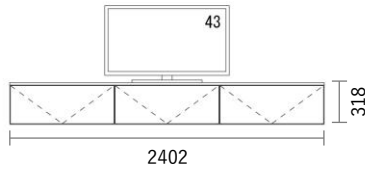

GRID Cabinet

Package PLAN

2023/1/21より価格改定

TVボード

Plan T76

スタンダードカラー

¥ 123,800

(消費税・施工費・運賃別途)

W2402×H318×D405mm

No	品名・仕様	品番	単価	数量	金額
1	キャビネット W800 H300	G3C8030A□□	¥17,700	3	¥53,100
2	化粧天板・底板 W2400	G3PL240A○○	¥11,200	1	¥11,200
3	フラップ扉 W800 H300	G3F8030▼○○	¥9,600	3	¥28,800
4	フラップ扉 Cabinet用金具セット	FPG001	¥10,000	3	¥30,000
5	配線孔キャップ	HSC001▽	¥700	1	¥700
6					
7					
8					
9					
10					
11					
12					
13					
14					
15					
16					
17					
18					
19					
20					

Planning and Price

上記のプランは一例です。インターネットからどなたでも簡単にプランニング&価格算出ができるプランニングソフトをご用意しております。ぜひお試しください。

合計金額	¥123,800
消費税	¥12,380
税込合計金額	¥136,180

カラーバリエーション

キャビネット・台輪・棚板・引出しユニット 色記号：□□

WH SH
ホワイト ヒッコリー スモーク ヒッコリー

化粧天板/底板 色記号：○○