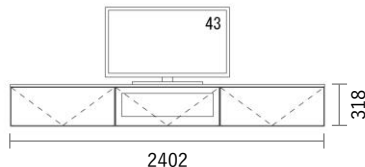

W2402×H318×D405mm

No	品名・仕様	品番	単価	数量	金額
1	キャビネット W800 H300	G3C8030A□□	¥17,700	3	¥53,100
2	フラップ扉 W800 H300	G2F8030A●●	¥16,200	2	¥32,400
3	フラップ ガラス扉 W800 H300	G2F8030A▲▲	¥54,200	1	¥54,200
4	化粧天板・底板 W2400	G3PL240A●●	¥36,400	1	¥36,400
5	フラップ扉 Cabinet用金具セット	FPG001	¥10,000	3	¥30,000
6	配線孔キャップ	HSC001▽	¥700	1	¥700
7					
8					
9					
10					
11					
12					
13					
14					
15					
16					
17					
18					
19					
20					

Planning and Price

上記のプランは一例です。インターネットからどなたでも簡単にプランニング&価格算出ができるプランニングソフトをご用意しております。ぜひお試しください。

合計金額 ¥206,800

消費税 ¥20,680

税込合計金額 ¥227,480

カラーバリエーション

キャビネット・台輪・棚板・引出しユニット

色記号：□□