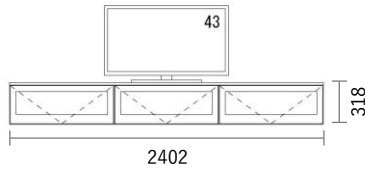

GRID Cabinet

Package PLAN

2023/1/21より価格改定

TVボード

Plan T78

スタンダードカラー

¥ 257,600

(消費税・施工費・運賃別途)

W2402×H318×D405mm

No	品名・仕様	品番	単価	数量	金額
1	キャビネット W800 H300	G3C8030A□□	¥17,700	3	¥53,100
2	フラップ ガラス扉 W800 H300	G2F8030A▲▲	¥54,200	3	¥162,600
3	化粧天板・底板 W2400	G3PL240A○○	¥11,200	1	¥11,200
4	フラップ扉 Cabinet用金具セット	FPG001	¥10,000	3	¥30,000
5	配線孔キャップ	HSC001▽	¥700	1	¥700
6					
7					
8					
9					
10					
11					
12					
13					
14					
15					
16					
17					
18					
19					
20					

Planning and Price

上記のプランは一例です。インターネットからどなたでも簡単にプランニング&価格算出ができるプランニングソフトをご用意しております。ぜひお試しください。

合計金額	¥257,600
消費税	¥25,760
税込合計金額	¥283,360

カラーバリエーション

キャビネット・台輪・棚板・引出しユニット 色記号：□□

WH SH
ホワイト ヒッコリー スモーク ヒッコリー

化粧天板/底板 色記号：○○