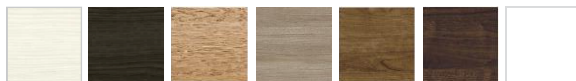

Planning and Price

上記のプランは一例です。インターネットからどなたでも簡単にプランニング&価格算出ができるプランニングソフトをご用意しております。ぜひお試しください。

合計金額	¥257,600
消費税	¥25,760
税込合計金額	¥283,360

カラーバリエーション

キャビネット・台輪・棚板・引出しユニット 色記号：□□

WH SH
ホワイト ヒッコリー スモーク ヒッコリー

化粧天板/底板 色記号：○○

WH SH LO GO MC BW WM
ホワイト ヒッコリー スモーク ヒッコリー ライトオーク グレージュオーク ミディアムチェリー ビターウォルナット マット (単色)

ワーキングトップカウンター 色記号：△△

CA BA
クリアアッシュ ブラウンアッシュ

配線孔キャップ 色記号：▽

W B
ホワイト ブラック

扉・フラップ扉・引出し前板

色記号：▼○○ (▼…縦：T、横：Y、単色：A + ○○…スタンダードカラー)