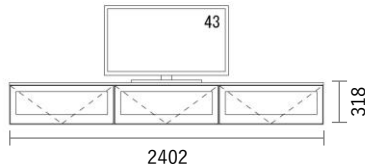

GRID Cabinet

Package PLAN

2023/1/21より価格改定

TVボード

Plan T78

プレミアカラー

¥ 282,800

(消費税・施工費・運賃別途)

W2402×H318×D405mm

No	品名・仕様	品番	単価	数量	金額
1	キャビネット W800 H300	G3C8030A□□	¥17,700	3	¥53,100
2	フラップ ガラス扉 W800 H300	G2F8030A▲▲	¥54,200	3	¥162,600
3	化粧天板・底板 W2400	G3PL240A●●	¥36,400	1	¥36,400
4	フラップ扉 Cabinet用金具セット	FPG001	¥10,000	3	¥30,000
5	配線孔キャップ	HSC001▽	¥700	1	¥700
6					
7					
8					
9					
10					
11					
12					
13					
14					
15					
16					
17					
18					
19					
20					

Planning and Price

上記のプランは一例です。インターネットからどなたでも簡単にプランニング&価格算出ができるプランニングソフトをご用意しております。ぜひお試しください。

合計金額 ¥282,800

消費税 ¥28,280

税込合計金額 ¥311,080

カラーバリエーション

キャビネット・台輪・棚板・引出しユニット

色記号：□□