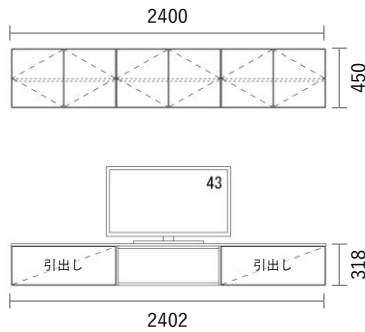

GRID Cabinet

Package PLAN

2023/1/21より価格改定

TVボード

Plan T79

スタンダードカラー

¥ 232,800

(消費税・施工費・運賃別途)

W2402×H318・450×D405mm

No	品名・仕様	品番	単価	数量	金額
1	キャビネット W800 H300	G3C8030A□□	¥17,700	3	¥53,100
2	キャビネット W800 H450	G3C8045A□□	¥20,500	3	¥61,500
3	可動棚板 W800用 3枚入	G3S8002A□□3	¥12,100	1	¥12,100
4	扉 W400 H450用	G3T4045▼○○	¥5,400	6	¥32,400
5	引出し前板(プッシュオープンタイプ) W800 H300用	G4M8030▼○○	¥9,600	2	¥19,200
6	化粧天板・底板 W2400	G3PL240A○○	¥11,200	1	¥11,200
7	スライドヒンジ2 プッシュラッチ1セット	SPT001	¥1,500	6	¥9,000
8	配線孔キャップ	HSC001▽	¥700	1	¥700
9	引出しユニット(プッシュオープン) W800 H300用	G4U8030A□□	¥16,800	2	¥33,600
10					
11					
12					
13					
14					
15					
16					
17					
18					
19					
20					

Planning and Price

上記のプランは一例です。インターネットからどなたでも簡単にプランニング&価格算出ができるプランニングソフトをご用意しております。ぜひお試しください。

合計金額 ¥232,800

消費税 ¥23,280

税込合計金額 ¥256,080

カラーバリエーション

キャビネット・台輪・棚板・引出しユニット 色記号：□□

WH SH
ホワイト ヒッコリー スモーク ヒッコリー

化粧天板/底板 色記号：○○

WH SH LO GO MC BW WM
ホワイト ヒッコリー スモーク ヒッコリー ライトオーク グレージュオーク ミディアムチェリー ビターウォルナット (単色)

ワーキングトップカウンター 色記号：△△

CA BA
クリアアッシュ ブラウンアッシュ

配線孔キャップ 色記号：▽

W B
ホワイト ブラック

扉・フラップ扉・引出し前板

色記号：▼○○ (▼…縦：T、横：Y、単色：A + ○○…スタンダードカラー)

縦木目

TWH TSH TLO TGO TMC TBW
ホワイト ヒッコリー スモーク ヒッコリー ライトオーク グレージュオーク ミディアムチェリー ビターウォルナット

横木目

YWH YSH YLO YGO YMC YBW
ホワイト ヒッコリー スモーク ヒッコリー ライトオーク グレージュオーク ミディアムチェリー ビターウォルナット

単色

AWM AW AB
ホワイト マット アルミホワイト アルミブラック

ガラス扉・フラップガラス扉

色記号：▲▲

※扉H1800タイプは、縦木目6色とWM (ホワイトマット) のみとなります。

※色調や質感はサンプル帳をご確認ください。