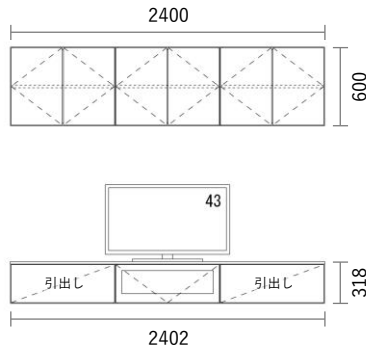

GRID Cabinet

Package PLAN

2023/1/21より価格改定

TVボード

Plan T84

プレミアカラー

¥ 379,900

(消費税・施工費・運賃別途)

W2402×H318・600×D405mm

No	品名・仕様	品番	単価	数量	金額
1	キャビネット W800 H300	G3C8030A□□	¥17,700	3	¥53,100
2	キャビネット W800 H600	G3C8060A□□	¥22,800	3	¥68,400
3	可動棚板 W800用 3枚入	G3S8002A□□3	¥12,100	1	¥12,100
4	扉 W400 H600用	G2T4060A●●	¥11,900	6	¥71,400
5	フラップ ガラス扉 W800 H300	G2F8030A▲▲	¥54,200	1	¥54,200
6	引出し前板(プッシュオープンタイプ) W800 H300用	G3M8030A●●	¥15,500	2	¥31,000
7	化粧天板・底板 W2400	G3PL240A●●	¥36,400	1	¥36,400
8	フラップ扉 Cabinet用金具セット	FPG001	¥10,000	1	¥10,000
9	スライドヒンジ2 プッシュラッチ1セット	SPT001	¥1,500	6	¥9,000
10	配線孔キャップ	HSC001▽	¥700	1	¥700
11	引出しユニット(プッシュオープン) W800 H300用	G4U8030A□□	¥16,800	2	¥33,600
12					
13					
14					
15					
16					
17					
18					
19					
20					

合計金額	¥379,900
消費税	¥37,990
税込合計金額	¥417,890

Planning and Price

上記のプランは一例です。インターネットからどなたでも簡単にプランニング&価格算出ができるプランニングソフトをご用意しております。ぜひお試しください。

カラーバリエーション

キャビネット・台輪・棚板・引出しユニット
色記号：□□

WH SH
ホワイト ヒッコリー スモーク ヒッコリー

扉・フラップ扉・引出し前板・化粧天板/底板
色記号：●●