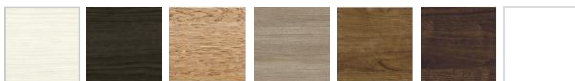

Planning and Price

上記のプランは一例です。インターネットからどなたでも簡単にプランニング&価格算出ができるプランニングソフトをご用意しております。ぜひお試しください。

合計金額	¥235,700
消費税	¥23,570
税込合計金額	¥259,270

カラーバリエーション

キャビネット・台輪・棚板・引出しユニット 色記号：□□

WH SH
ホワイト ヒッコリー スモーク ヒッコリー

化粧天板/底板 色記号：○○

WH SH LO GO MC BW WM
ホワイト ヒッコリー スモーク ヒッコリー ライトオーク グレージュオーク ミディアムチェリー ビターウォルナットマット (単色)

ワーキングトップカウンター 色記号：△△

CA BA
クリアアッシュ ブラウンアッシュ

配線孔キャップ 色記号：▽

W B
ホワイト ブラック

扉・フラップ扉・引出し前板

色記号：▼○○ (▼…縦：T、横：Y、単色：A + ○○…スタンダードカラー)