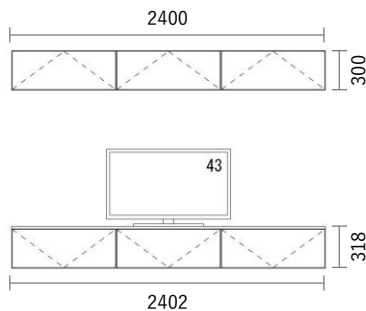

GRID Cabinet

Package PLAN

2023/1/21より価格改定

TVボード

Plan T88

スタンダードカラー

¥235,700

(消費税・施工費・運賃別途)

W2402×H318・300×D405mm

No	品名・仕様	品番	単価	数量	金額
1	キャビネット W800 H300	G3C8030A□□	¥17,700	6	¥106,200
2	化粧天板・底板 W2400	G3PL240A○○	¥11,200	1	¥11,200
3	フラップ扉 W800 H300	G3F8030▼○○	¥9,600	6	¥57,600
4	フラップ扉 Cabinet用金具セット	FPG001	¥10,000	6	¥60,000
5	配線孔キャップ	HSC001▽	¥700	1	¥700
6					
7					
8					
9					
10					
11					
12					
13					
14					
15					
16					
17					
18					
19					
20					

Planning and Price

上記のプランは一例です。インターネットからどなたでも簡単にプランニング&価格算出ができるプランニングソフトをご用意しております。ぜひお試しください。

合計金額	¥235,700
消費税	¥23,570
税込合計金額	¥259,270

カラーバリエーション

キャビネット・台輪・棚板・引出しユニット 色記号：□□

WH SH
ホワイト ヒッコリー スモーク ヒッコリー

化粧天板/底板 色記号：○○