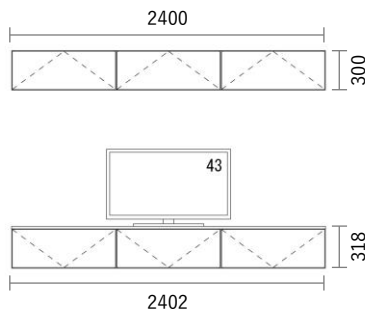

GRID Cabinet

Package PLAN

2023/1/21より価格改定

TVボード

Plan T88

プレミアカラー

¥ 300,500

(消費税・施工費・運賃別途)

W2402×H318・300×D405mm

No	品名・仕様	品番	単価	数量	金額
1	キャビネット W800 H300	G3C8030A□□	¥17,700	6	¥106,200
2	フラップ扉 W800 H300	G2F8030A●●	¥16,200	6	¥97,200
3	化粧天板・底板 W2400	G3PL240A●●	¥36,400	1	¥36,400
4	フラップ扉 Cabinet用金具セット	FPG001	¥10,000	6	¥60,000
5	配線孔キャップ	HSC001▽	¥700	1	¥700
6					
7					
8					
9					
10					
11					
12					
13					
14					
15					
16					
17					
18					
19					
20					

Planning and Price

上記のプランは一例です。インターネットからどなたでも簡単にプランニング&価格算出ができるプランニングソフトをご用意しております。ぜひお試しください。

合計金額 ¥300,500

消費税 ¥30,050

税込合計金額 ¥330,550

カラーバリエーション

キャビネット・台輪・棚板・引出しユニット

色記号：□□