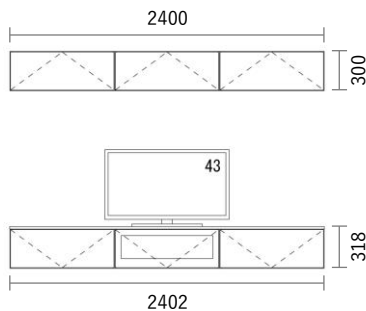

GRID Cabinet

Package PLAN

2023/1/21より価格改定

TVボード

Plan T89

プレミアカラー

¥ 338,500

(消費税・施工費・運賃別途)

W2402×H318・300×D405mm

No	品名・仕様	品番	単価	数量	金額
1	キャビネット W800 H300	G3C8030A□□	¥17,700	6	¥106,200
2	フラップ扉 W800 H300	G2F8030A●●	¥16,200	5	¥81,000
3	フラップ ガラス扉 W800 H300	G2F8030A▲▲	¥54,200	1	¥54,200
4	化粧天板・底板 W2400	G3PL240A●●	¥36,400	1	¥36,400
5	フラップ扉 Cabinet用金具セット	FPG001	¥10,000	6	¥60,000
6	配線孔キャップ	HSC001▽	¥700	1	¥700
7					
8					
9					
10					
11					
12					
13					
14					
15					
16					
17					
18					
19					
20					