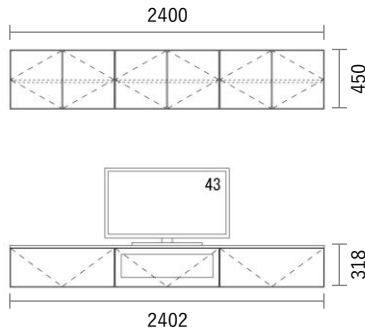

GRID Cabinet

Package PLAN

2023/1/21より価格改定

TVボード

Plan T92

プレミアカラー

¥ 348,200

(消費税・施工費・運賃別途)

W2402×H318・450×D405mm

No	品名・仕様	品番	単価	数量	金額
1	キャビネット W800 H300	G3C8030A□□	¥17,700	3	¥53,100
2	キャビネット W800 H450	G3C8045A□□	¥20,500	3	¥61,500
3	可動棚板 W800用 3枚入	G3S8002A□□3	¥12,100	1	¥12,100
4	扉 W400 H450用	G2T4045A●●	¥9,800	6	¥58,800
5	フラップ扉 W800 H300	G2F8030A●●	¥16,200	2	¥32,400
6	フラップ ガラス扉 W800 H300	G2F8030A▲▲	¥54,200	1	¥54,200
7	化粧天板・底板 W2400	G3PL240A●●	¥36,400	1	¥36,400
8	フラップ扉 Cabinet用金具セット	FPG001	¥10,000	3	¥30,000
9	スライドヒンジ2 プッシュラッチ1セット	SPT001	¥1,500	6	¥9,000
10	配線孔キャップ	HSC001▽	¥700	1	¥700
11					
12					
13					
14					
15					
16					
17					
18					
19					
20					

Planning and Price

上記のプランは一例です。インターネットからどなたでも簡単にプランニング&価格算出ができるプランニングソフトをご用意しております。ぜひお試しください。

合計金額 ¥348,200

消費税 ¥34,820

税込合計金額 ¥383,020

カラーバリエーション

キャビネット・台輪・棚板・引出しユニット

色記号：□□

WH SH
ホワイト ヒッコリー スモーク ヒッコリー

扉・フラップ扉・引出し前板・化粧天板/底板

色記号：●●

WG BG BL
ホワイト グロス ブラック グロス ブラック グロスライン

継ぎ目のない、なめらかな仕上がり

一般的な塗装と同じく、表面と木口に継ぎ目がない一体化した仕上げ。最上位の質感と信頼性を誇る鏡面性は、最上級のインテリアを実現します。

※扉H1200・1800タイプは、WG(ホワイトグロス)・BG(ブラックグロス)のみとなります。

ガラス扉・フラップガラス扉

色記号：▲▲

AW AB
アルミ ホワイト アルミ ブラック

ワーキングトップカウンター

色記号：△△

CA BA
クリア アッシュ ブラウン アッシュ

配線孔キャップ

色記号：▽

W B
ホワイト ブラック

※色調や質感はサンプル帳をご確認ください。