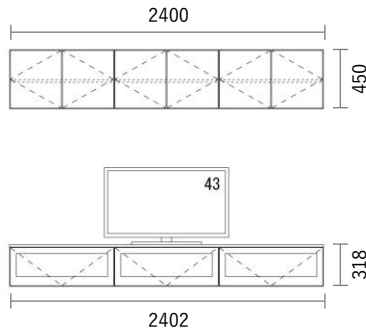

GRID Cabinet

Package PLAN

2023/1/21より価格改定

TVボード

Plan T93

プレミアカラー

¥ 424,200

(消費税・施工費・運賃別途)

W2402×H318・450×D405mm

No	品名・仕様	品番	単価	数量	金額
1	キャビネット W800 H300	G3C8030A□□	¥17,700	3	¥53,100
2	キャビネット W800 H450	G3C8045A□□	¥20,500	3	¥61,500
3	可動棚板 W800用 3枚入	G3S8002A□□3	¥12,100	1	¥12,100
4	扉 W400 H450用	G2T4045A●●	¥9,800	6	¥58,800
5	フラップ ガラス扉 W800 H300	G2F8030A▲▲	¥54,200	3	¥162,600
6	化粧天板・底板 W2400	G3PL240A●●	¥36,400	1	¥36,400
7	フラップ扉 Cabinet用金具セット	FPG001	¥10,000	3	¥30,000
8	スライドヒンジ2 プッシュラッチ1セット	SPT001	¥1,500	6	¥9,000
9	配線孔キャップ	HSC001▽	¥700	1	¥700
10					
11					
12					
13					
14					
15					
16					
17					
18					
19					
20					

Planning and Price

上記のプランは一例です。インターネットからどなたでも簡単にプランニング&価格算出ができるプランニングソフトをご用意しております。ぜひお試しください。

合計金額 ¥424,200

消費税 ¥42,420

税込合計金額 ¥466,620

カラーバリエーション

キャビネット・台輪・棚板・引出しユニット

色記号：□□