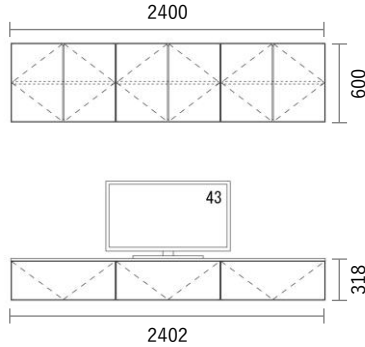

GRID Cabinet

Package PLAN

2023/1/21より価格改定

TVボード

Plan T94

プレミアカラー

¥ 329,700

(消費税・施工費・運賃別途)

W2402×H318・600×D405mm

No	品名・仕様	品番	単価	数量	金額
1	キャビネット W800 H300	G3C8030A□□	¥17,700	3	¥53,100
2	キャビネット W800 H600	G3C8060A□□	¥22,800	3	¥68,400
3	可動棚板 W800用 3枚入	G3S8002A□□3	¥12,100	1	¥12,100
4	扉 W400 H600用	G2T4060A●●	¥11,900	6	¥71,400
5	フラップ扉 W800 H300	G2F8030A●●	¥16,200	3	¥48,600
6	化粧天板・底板 W2400	G3PL240A●●	¥36,400	1	¥36,400
7	フラップ扉 Cabinet用金具セット	FPG001	¥10,000	3	¥30,000
8	スライドヒンジ2 プッシュラッチ1セット	SPT001	¥1,500	6	¥9,000
9	配線孔キャップ	HSC001▽	¥700	1	¥700
10					
11					
12					
13					
14					
15					
16					
17					
18					
19					
20					

Planning and Price

上記のプランは一例です。インターネットからどなたでも簡単にプランニング&価格算出ができるプランニングソフトをご用意しております。ぜひお試しください。

合計金額 ¥329,700

消費税 ¥32,970

税込合計金額 ¥362,670

カラーバリエーション

キャビネット・台輪・棚板・引出しユニット

色記号：□□

WH SH
ホワイト ヒッコリー スモーク ヒッコリー

扉・フラップ扉・引出し前板・化粧天板/底板

色記号：●●

WG BG BL
ホワイト グロス ブラック グロス ブラック グロスライン

継ぎ目のない、なめらかな仕上がり

一般的な塗装と同じく、表面と木口に継ぎ目がない一体化した仕上げ。最上位の質感と信頼性を誇る鏡面性は、最上級のインテリアを実現します。

※扉H1200・1800タイプは、WG (ホワイトグロス)・BG (ブラックグロス) のみとなります。

ガラス扉・フラップガラス扉

色記号：▲▲

AW AB
アルミ ホワイト アルミ ブラック

ワーキングトップカウンター

色記号：△△

CA BA
クリア アッシュ ブラウン アッシュ

配線孔キャップ

色記号：▽

W B
ホワイト ブラック

※色調や質感はサンプル帳をご確認ください。