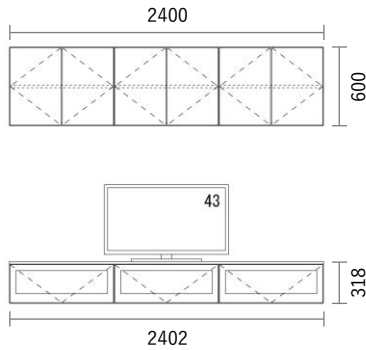

GRID Cabinet

Package PLAN

2023/1/21より価格改定

TVボード

Plan T96

プレミアカラー

¥ 443,700

(消費税・施工費・運賃別途)

W2402×H318・600×D405mm

No	品名・仕様	品番	単価	数量	金額
1	キャビネット W800 H300	G3C8030A□□	¥17,700	3	¥53,100
2	キャビネット W800 H600	G3C8060A□□	¥22,800	3	¥68,400
3	可動棚板 W800用 3枚入	G3S8002A□□3	¥12,100	1	¥12,100
4	扉 W400 H600用	G2T4060A●●	¥11,900	6	¥71,400
5	フラップ ガラス扉 W800 H300	G2F8030A▲▲	¥54,200	3	¥162,600
6	化粧天板・底板 W2400	G3PL240A●●	¥36,400	1	¥36,400
7	フラップ扉 Cabinet用金具セット	FPG001	¥10,000	3	¥30,000
8	スライドヒンジ2 プッシュラッチ1セット	SPT001	¥1,500	6	¥9,000
9	配線孔キャップ	HSC001▽	¥700	1	¥700
10					
11					
12					
13					
14					
15					
16					
17					
18					
19					
20					

Planning and Price

上記のプランは一例です。インターネットからどなたでも簡単にプランニング&価格算出ができるプランニングソフトをご用意しております。ぜひお試しください。

合計金額 ¥443,700

消費税 ¥44,370

税込合計金額 ¥488,070

カラーバリエーション

キャビネット・台輪・棚板・引出しユニット

色記号：□□