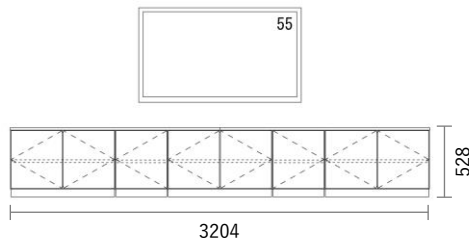

GRID Cabinet

Package PLAN

2023/1/21より価格改定

TVボード

Plan T109

プレミアカラー

¥ 277,700

(消費税・施工費・運賃別途)

W3204 × H528 × D405mm

No	品名・仕様	品番	単価	数量	金額
1	台輪 W400用	G2D4006A□□	¥4,000	2	¥8,000
2	台輪 W800用	G2D8006A□□	¥4,800	3	¥14,400
3	キャビネット W400 H450	G3C4045A□□	¥14,800	2	¥29,600
4	キャビネット W800 H450	G3C8045A□□	¥20,500	3	¥61,500
5	可動棚板 W400用 1枚入	G3S4002A□□1	¥3,600	2	¥7,200
6	可動棚板 W800用 3枚入	G3S8002A□□3	¥12,100	1	¥12,100
7	扉 W400 H450用	G2T4045A●●	¥9,800	8	¥78,400
8	化粧天板・底板 W1600	G3PL160A●●	¥26,900	2	¥53,800
9	スライドヒンジ2 プッシュラッチ1セット	SPT001	¥1,500	8	¥12,000
10	配線孔キャップ	HSC001▽	¥700	1	¥700
11					
12					
13					
14					
15					
16					
17					
18					
19					
20					

Planning and Price

上記のプランは一例です。インターネットからどなたでも簡単にプランニング&価格算出ができるプランニングソフトをご用意しております。ぜひお試しください。

合計金額 ¥277,700

消費税 ¥27,770

税込合計金額 ¥305,470

カラーバリエーション

キャビネット・台輪・棚板・引出しユニット

色記号：□□