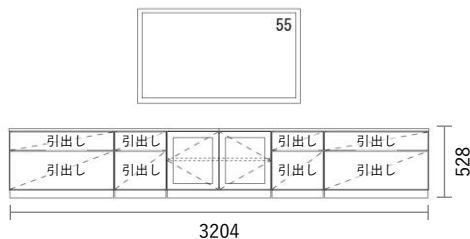

GRID Cabinet

Package PLAN

2023/1/21より価格改定

TVボード

Plan T114

スタンダードカラー

¥ 394,800

(消費税・施工費・運賃別途)

W3204 × H528 × D405mm

No	品名・仕様	品番	単価	数量	金額
1	台輪 W400用	G2D4006A□□	¥4,000	2	¥8,000
2	台輪 W800用	G2D8006A□□	¥4,800	3	¥14,400
3	キャビネット W400 H450	G3C4045A□□	¥14,800	2	¥29,600
4	キャビネット W800 H450	G3C8045A□□	¥20,500	3	¥61,500
5	可動棚板 W800用 1枚入	G3S8002A□□1	¥5,000	1	¥5,000
6	扉 ガラスタイプ W400 H450用	G2T4045A▲▲	¥39,200	2	¥78,400
7	引出し前板(プッシュオープンタイプ) W400 H150用	G4M4015▼○○	¥5,000	2	¥10,000
8	引出し前板(プッシュオープンタイプ) W800 H150用	G4M8015▼○○	¥7,600	2	¥15,200
9	引出し前板(プッシュオープンタイプ) W400 H300用	G4M4030▼○○	¥5,400	2	¥10,800
10	引出し前板(プッシュオープンタイプ) W800 H300用	G4M8030▼○○	¥9,600	2	¥19,200
11	化粧天板・底板 W1600	G3PL160A○○	¥9,000	2	¥18,000
12	スライドヒンジ2 プッシュラッチ1セット	SPT001	¥1,500	2	¥3,000
13	配線孔キャップ	HSC001▽	¥700	1	¥700
14	引出しユニット(プッシュオープン) W400 H150用	G4U4015A□□	¥13,700	2	¥27,400
15	引出しユニット(プッシュオープン) W800 H150用	G4U8015A□□	¥15,700	2	¥31,400
16	引出しユニット(プッシュオープン) W400 H300用	G4U4030A□□	¥14,300	2	¥28,600
17	引出しユニット(プッシュオープン) W800 H300用	G4U8030A□□	¥16,800	2	¥33,600
18					
19					
20					

合計金額	¥394,800
消費税	¥39,480
税込合計金額	¥434,280

Planning and Price

上記のプランは一例です。インターネットからどなたでも簡単にプランニング&価格算出ができるプランニングソフトをご用意しております。ぜひお試しください。

カラーバリエーション

キャビネット・台輪・棚板・引出しユニット 色記号: □□

WH SH
ホワイト ヒッコリー スモーク ヒッコリー

化粧天板/底板 色記号: ○○