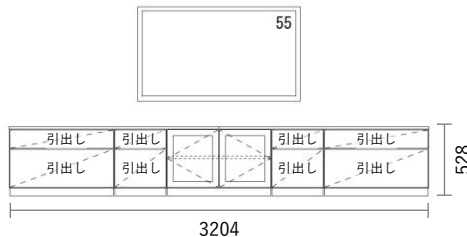

GRID Cabinet

Package PLAN

2023/1/21より価格改定

TVボード

Plan T114

プレミアカラー

¥ 464,400

(消費税・施工費・運賃別途)

W3204 × H528 × D405mm

No	品名・仕様	品番	単価	数量	金額
1	台輪 W400用	G2D4006A□□	¥4,000	2	¥8,000
2	台輪 W800用	G2D8006A□□	¥4,800	3	¥14,400
3	キャビネット W400 H450	G3C4045A□□	¥14,800	2	¥29,600
4	キャビネット W800 H450	G3C8045A□□	¥20,500	3	¥61,500
5	可動棚板 W800用 1枚入	G3S8002A□□1	¥5,000	1	¥5,000
6	扉 ガラスタイプ W400 H450用	G2T4045A▲▲	¥39,200	2	¥78,400
7	引出し前板(プッシュオープンタイプ) W400 H150用	G3M4015A●●	¥7,600	2	¥15,200
8	引出し前板(プッシュオープンタイプ) W800 H150用	G3M8015A●●	¥11,800	2	¥23,600
9	引出し前板(プッシュオープンタイプ) W400 H300用	G3M4030A●●	¥9,600	2	¥19,200
10	引出し前板(プッシュオープンタイプ) W800 H300用	G3M8030A●●	¥15,500	2	¥31,000
11	化粧天板・底板 W1600	G3PL160A●●	¥26,900	2	¥53,800
12	スライドヒンジ2 プッシュラッチ1セット	SPT001	¥1,500	2	¥3,000
13	配線孔キャップ	HSC001▽	¥700	1	¥700
14	引出しユニット(プッシュオープン) W400 H150用	G4U4015A□□	¥13,700	2	¥27,400
15	引出しユニット(プッシュオープン) W800 H150用	G4U8015A□□	¥15,700	2	¥31,400
16	引出しユニット(プッシュオープン) W400 H300用	G4U4030A□□	¥14,300	2	¥28,600
17	引出しユニット(プッシュオープン) W800 H300用	G4U8030A□□	¥16,800	2	¥33,600
18					
19					
20					

合計金額 ¥464,400

消費税 ¥46,440

税込合計金額 ¥510,840

Planning and Price

上記のプランは一例です。インターネットからどなたでも簡単にプランニング&価格算出ができるプランニングソフトをご用意しております。ぜひお試しください。

カラーバリエーション

キャビネット・台輪・棚板・引出しユニット

色記号: □□