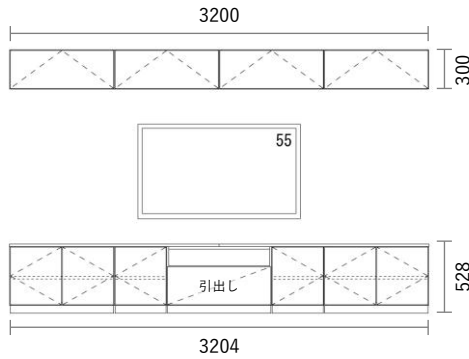

GRID Cabinet

Package PLAN

2023/1/21より価格改定

TVボード

Plan T116

プレミアカラー

¥ 466,300

(消費税・施工費・運賃別途)

W3204×H528・300×D405mm

No	品名・仕様	品番	単価	数量	金額
1	台輪 W400用	G2D4006A□□	¥4,000	2	¥8,000
2	台輪 W800用	G2D8006A□□	¥4,800	3	¥14,400
3	キャビネット W400 H450	G3C4045A□□	¥14,800	2	¥29,600
4	キャビネット W800 H300	G3C8030A□□	¥17,700	4	¥70,800
5	キャビネット W800 H450	G3C8045A□□	¥20,500	3	¥61,500
6	固定棚板 W800用	G3K8002A□□	¥5,400	1	¥5,400
7	可動棚板 W400用 1枚入	G3S4002A□□1	¥3,600	2	¥7,200
8	可動棚板 W800用 1枚入	G3S8002A□□1	¥5,000	2	¥10,000
9	扉 W400 H450用	G2T4045A●●	¥9,800	6	¥58,800
10	フラップ扉 W800 H300	G2F8030A●●	¥16,200	4	¥64,800
11	引出し前板(プッシュオープンタイプ) W800 H300用	G3M8030A●●	¥15,500	1	¥15,500
12	化粧天板・底板 W1600	G3PL160A●●	¥26,900	2	¥53,800
13	フラップ扉 Cabinet用金具セット	FPG001	¥10,000	4	¥40,000
14	スライドヒンジ2 プッシュラッチ1セット	SPT001	¥1,500	6	¥9,000
15	配線孔キャップ	HSC001▽	¥700	1	¥700
16	引出しユニット(プッシュオープン) W800 H300用	G4U8030A□□	¥16,800	1	¥16,800
17					
18					
19					
20					

Planning and Price

上記のプランは一例です。インターネットからどなたでも簡単にプランニング&価格算出ができるプランニングソフトをご用意しております。ぜひお試しください。

合計金額 ¥466,300

消費税 ¥46,630

税込合計金額 ¥512,930

カラーバリエーション

キャビネット・台輪・棚板・引出しユニット

色記号：□□